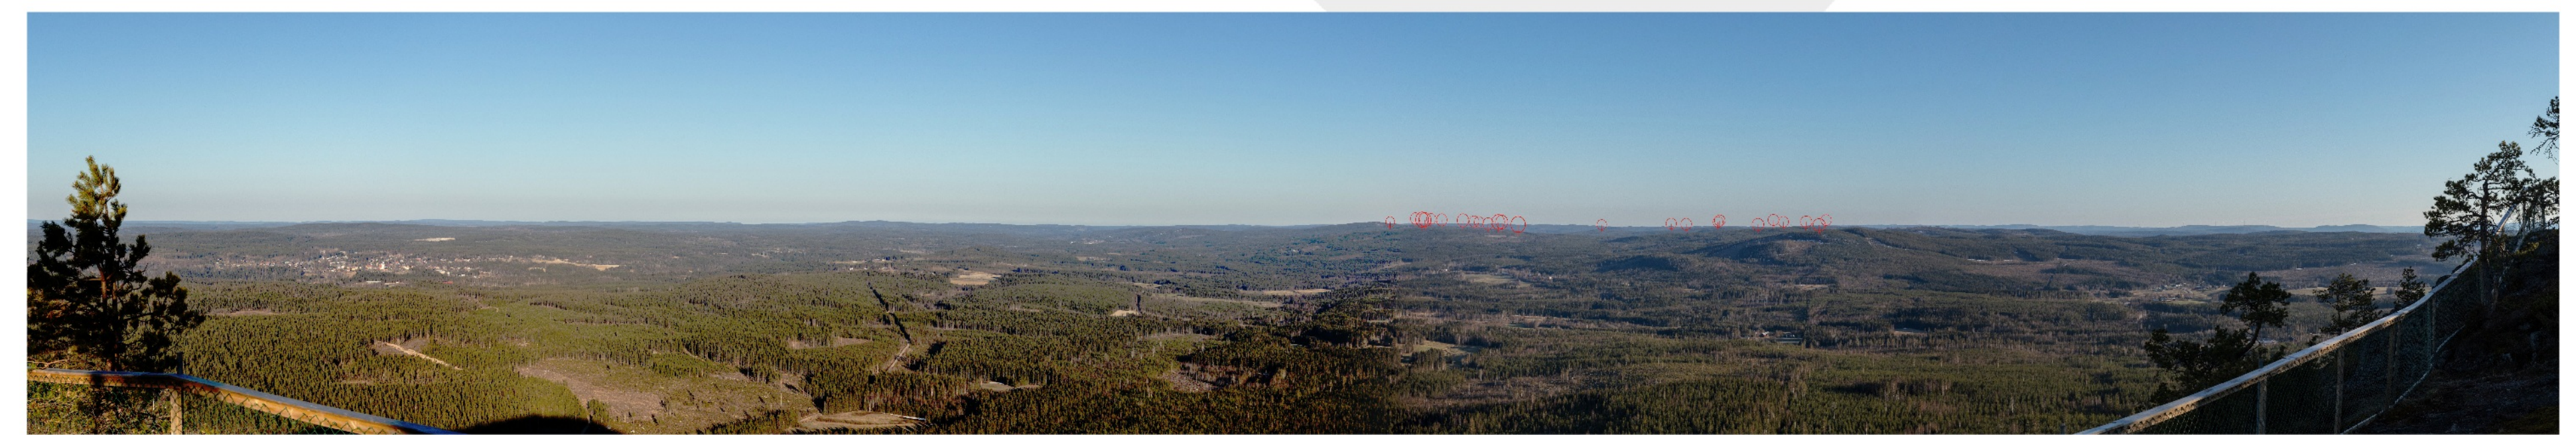

FOTOPUNKT 13, BALKLINTEN

Koordinat (SWEREF99 TM)

Ost 701945 m

Nord 7096852 m

Fotomontaget bör betraktas från dubbla avståndet av bildens höjd för att motsvara verkligheten

Totalhöjd 180 m

Totalhöjd 270 m