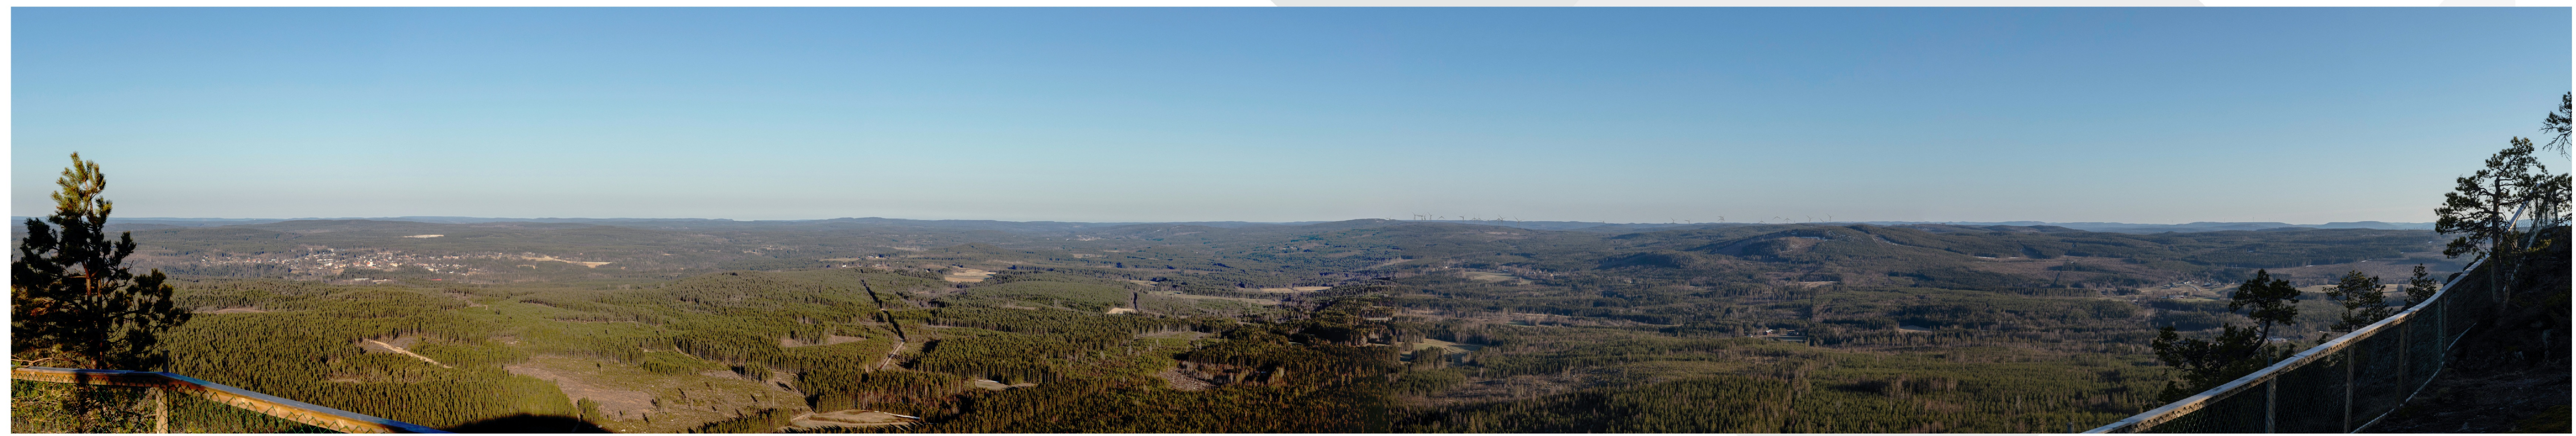

FOTOPUNKT 13, BALKLINTEN

Koordinat (SWEREF99 TM)

Ost 701945 m

Nord 7096852 m

Fotomontaget bör betraktas från dubbla avståndet av bildens höjd för att motsvara verkligheten

Totalhöjd 180 m

Totalhöjd 270 m