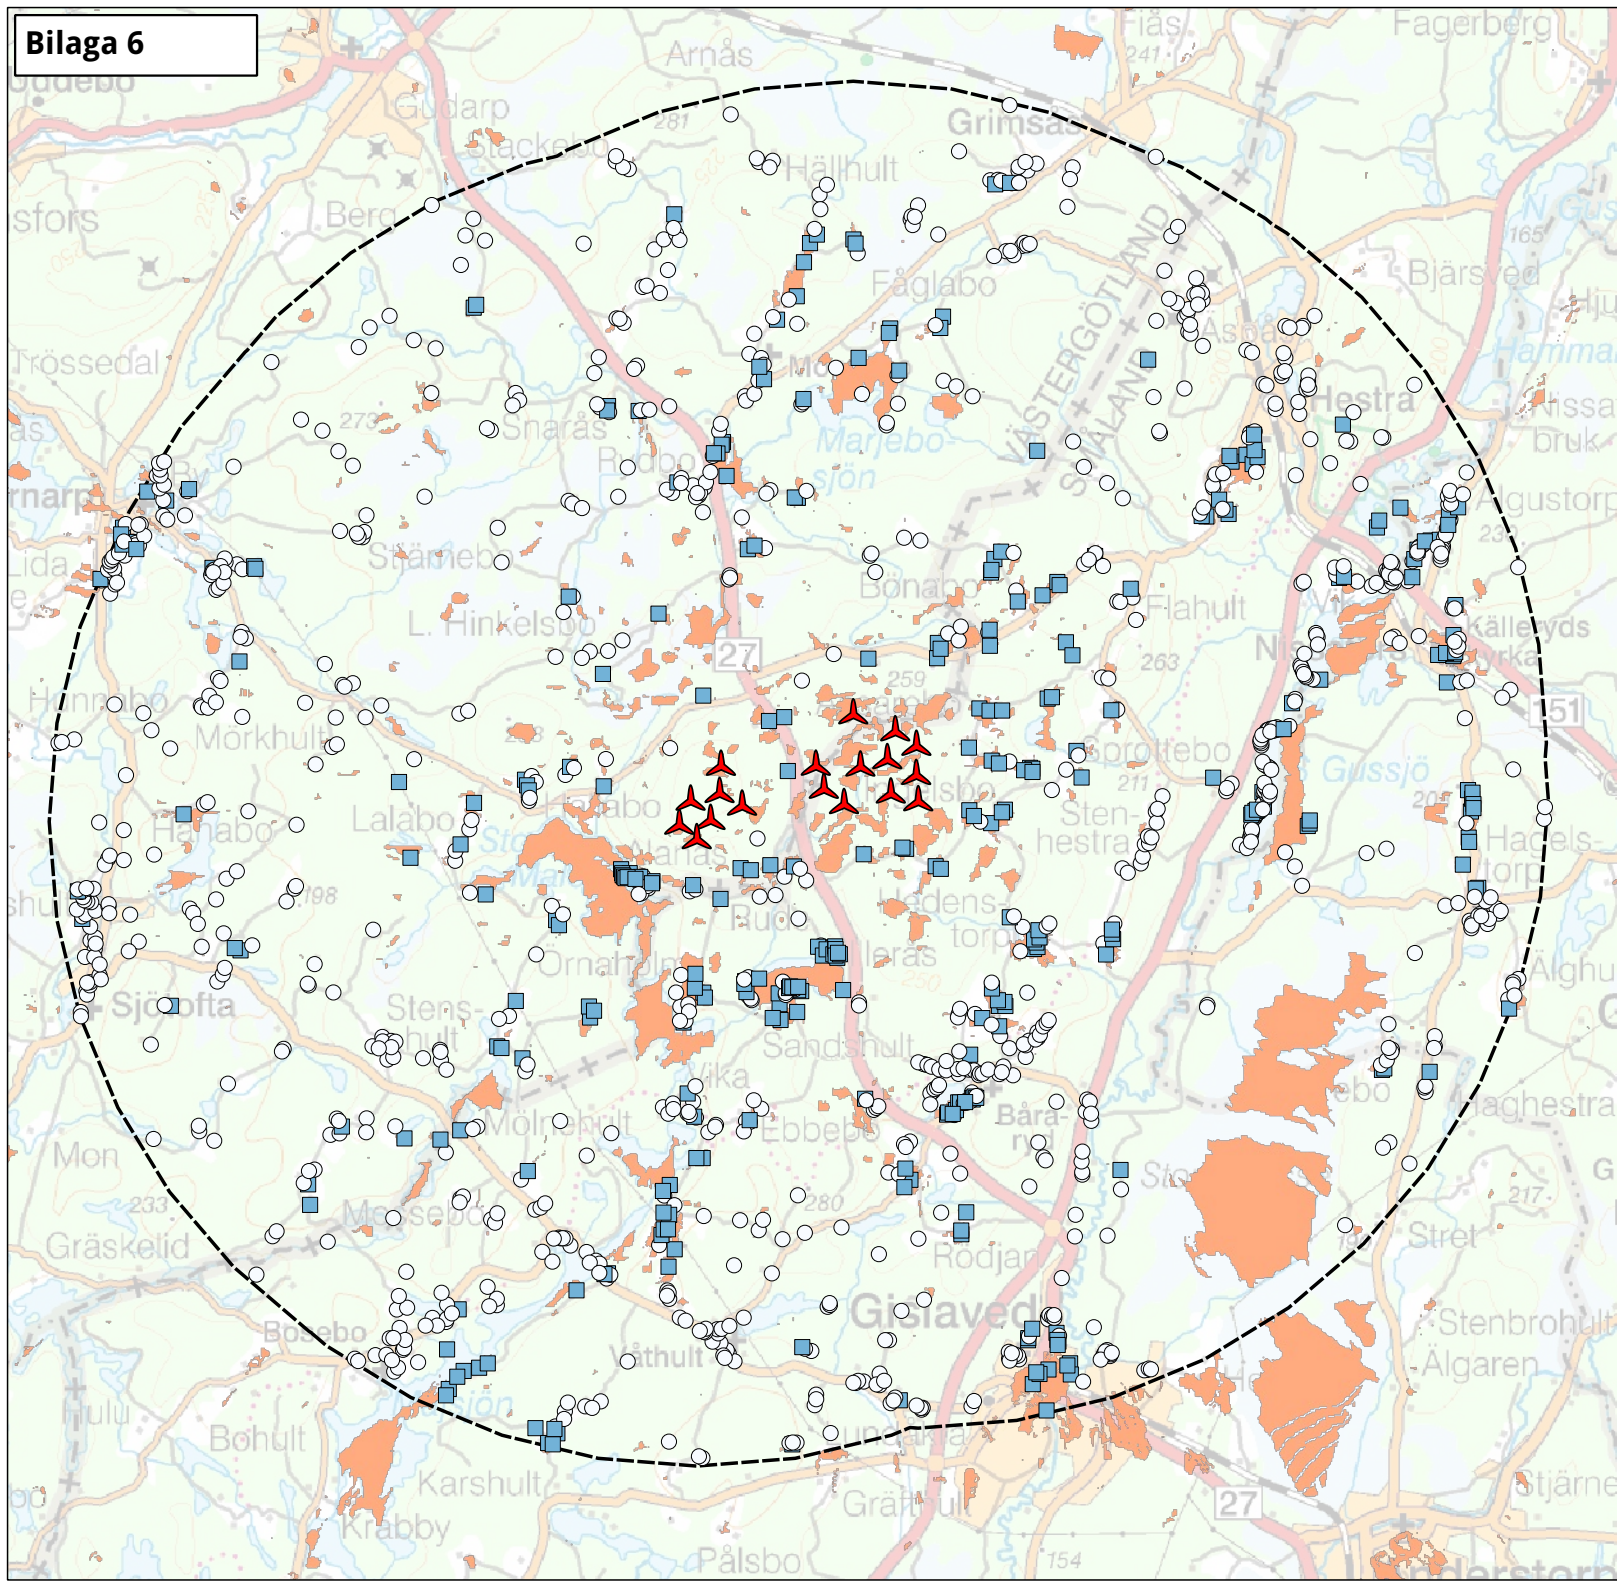

Bilaga 6

Grönhult
Hus inom ett avstånd av 10km som har teoretisk möjlighet att se medelintensiva hindermarkeringar placerade på vindkraftverk med 105m navhöjd.
333 av 1326 hus

Teckenförklaring

Möjlighet att se hindermarkering

- Nej
- Ja
- Möjlighet att se hindermarkering
- ▲ Vindkraftverk
- ⊖ 10km från vindkraftverk

2013-10-29 MJ
174_vattenfall_gronhult

0 1 2 3 4 5 km