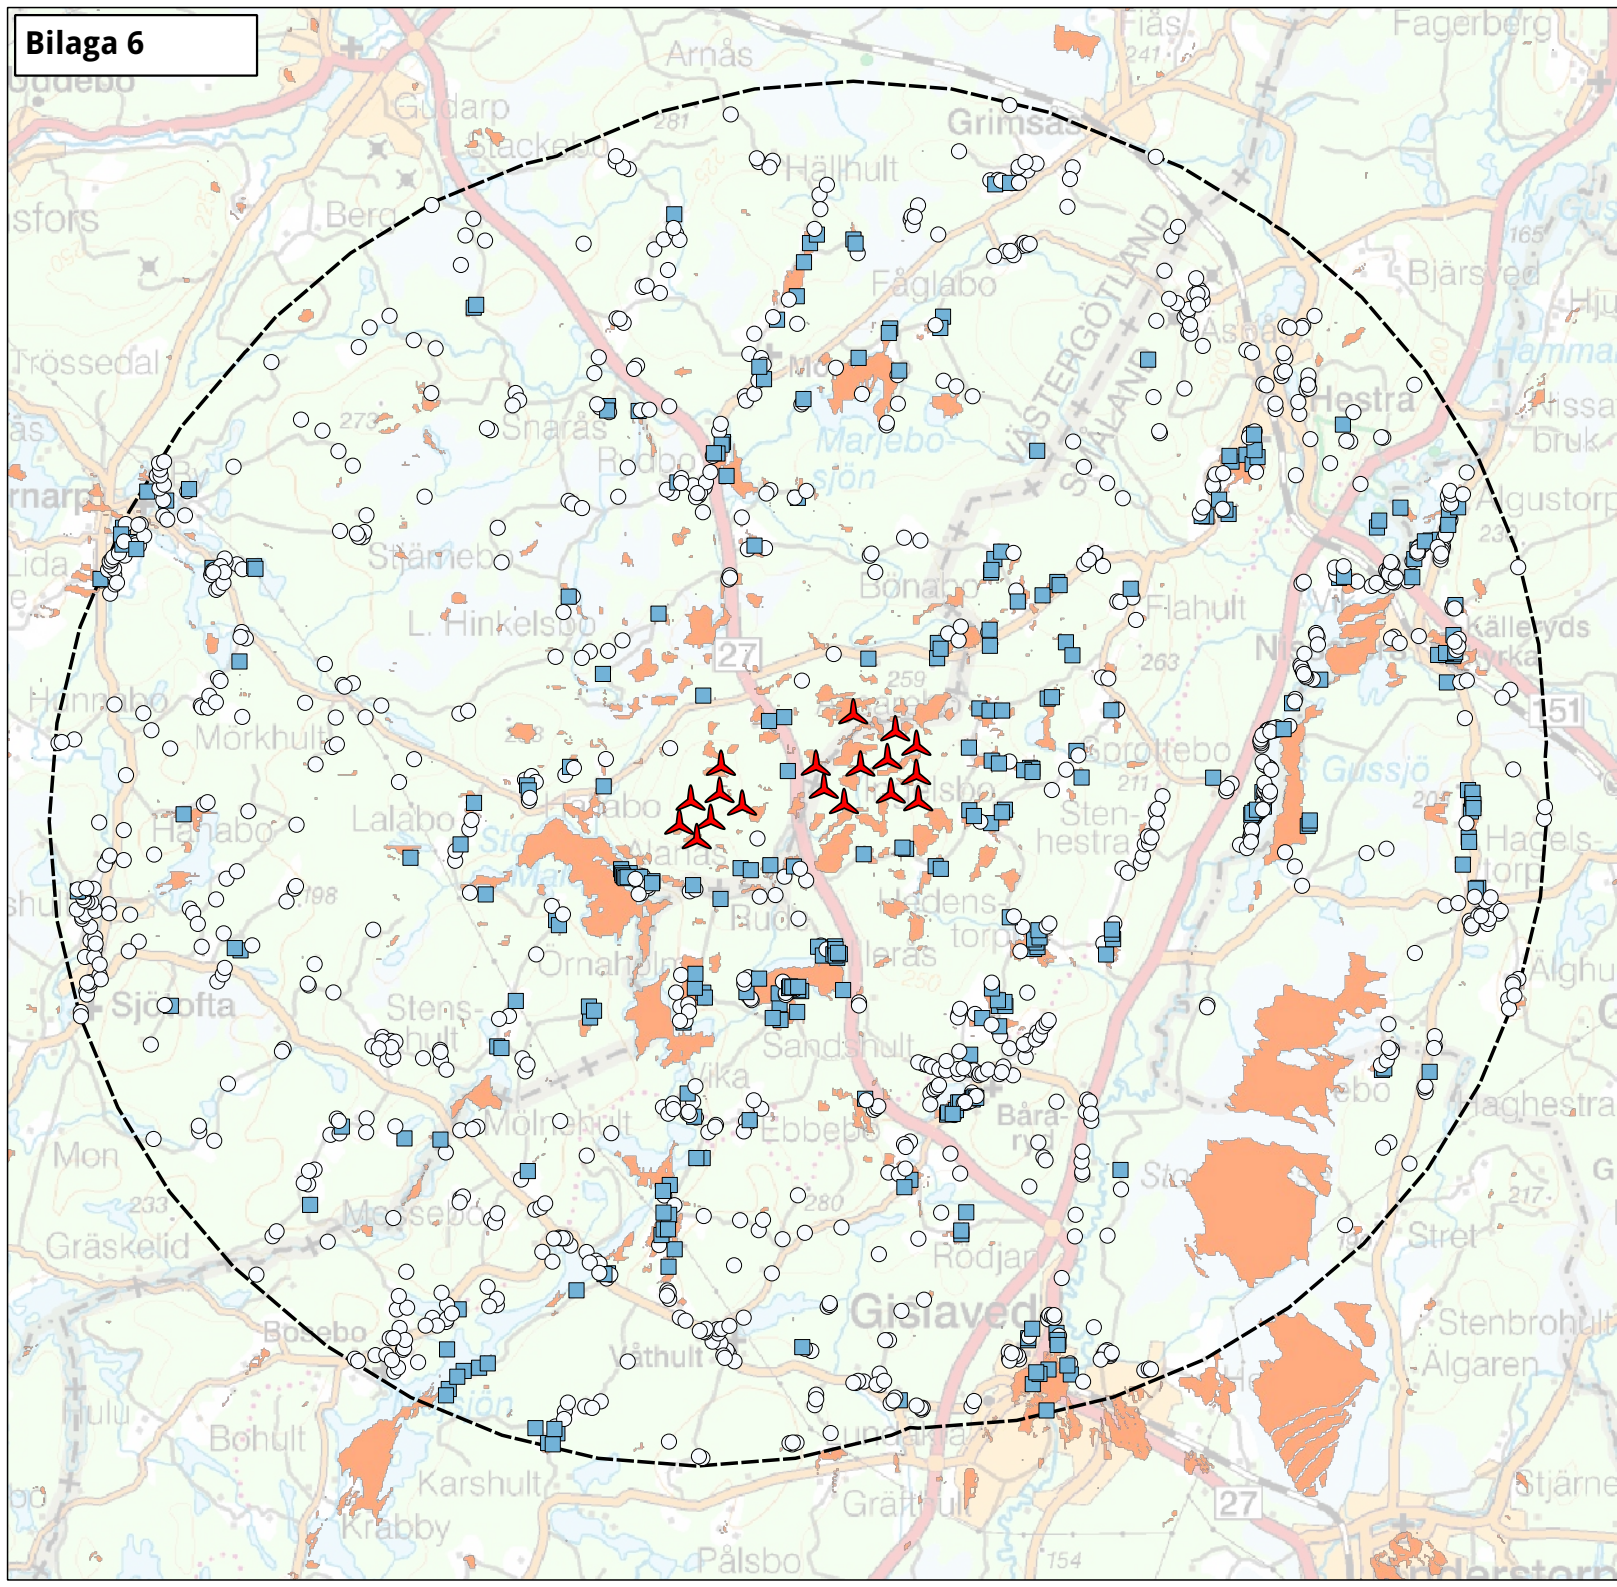

Grönhult

Hus inom ett avstånd av 10km som har teoretisk möjlighet att se högintensiva hindermarkeringar placerade på vindkraftverk med 155m navhöjd.

316 av 1326 hus

Teckenförklaring

Möjlighet att se hindermarkering

- Nej
- Ja
- Möjlighet att se hindermarkering
- ▲ Vindkraftverk
- ⊖ 10km från vindkraftverk

2013-10-29 MJ
174_vattenfall_gronhult