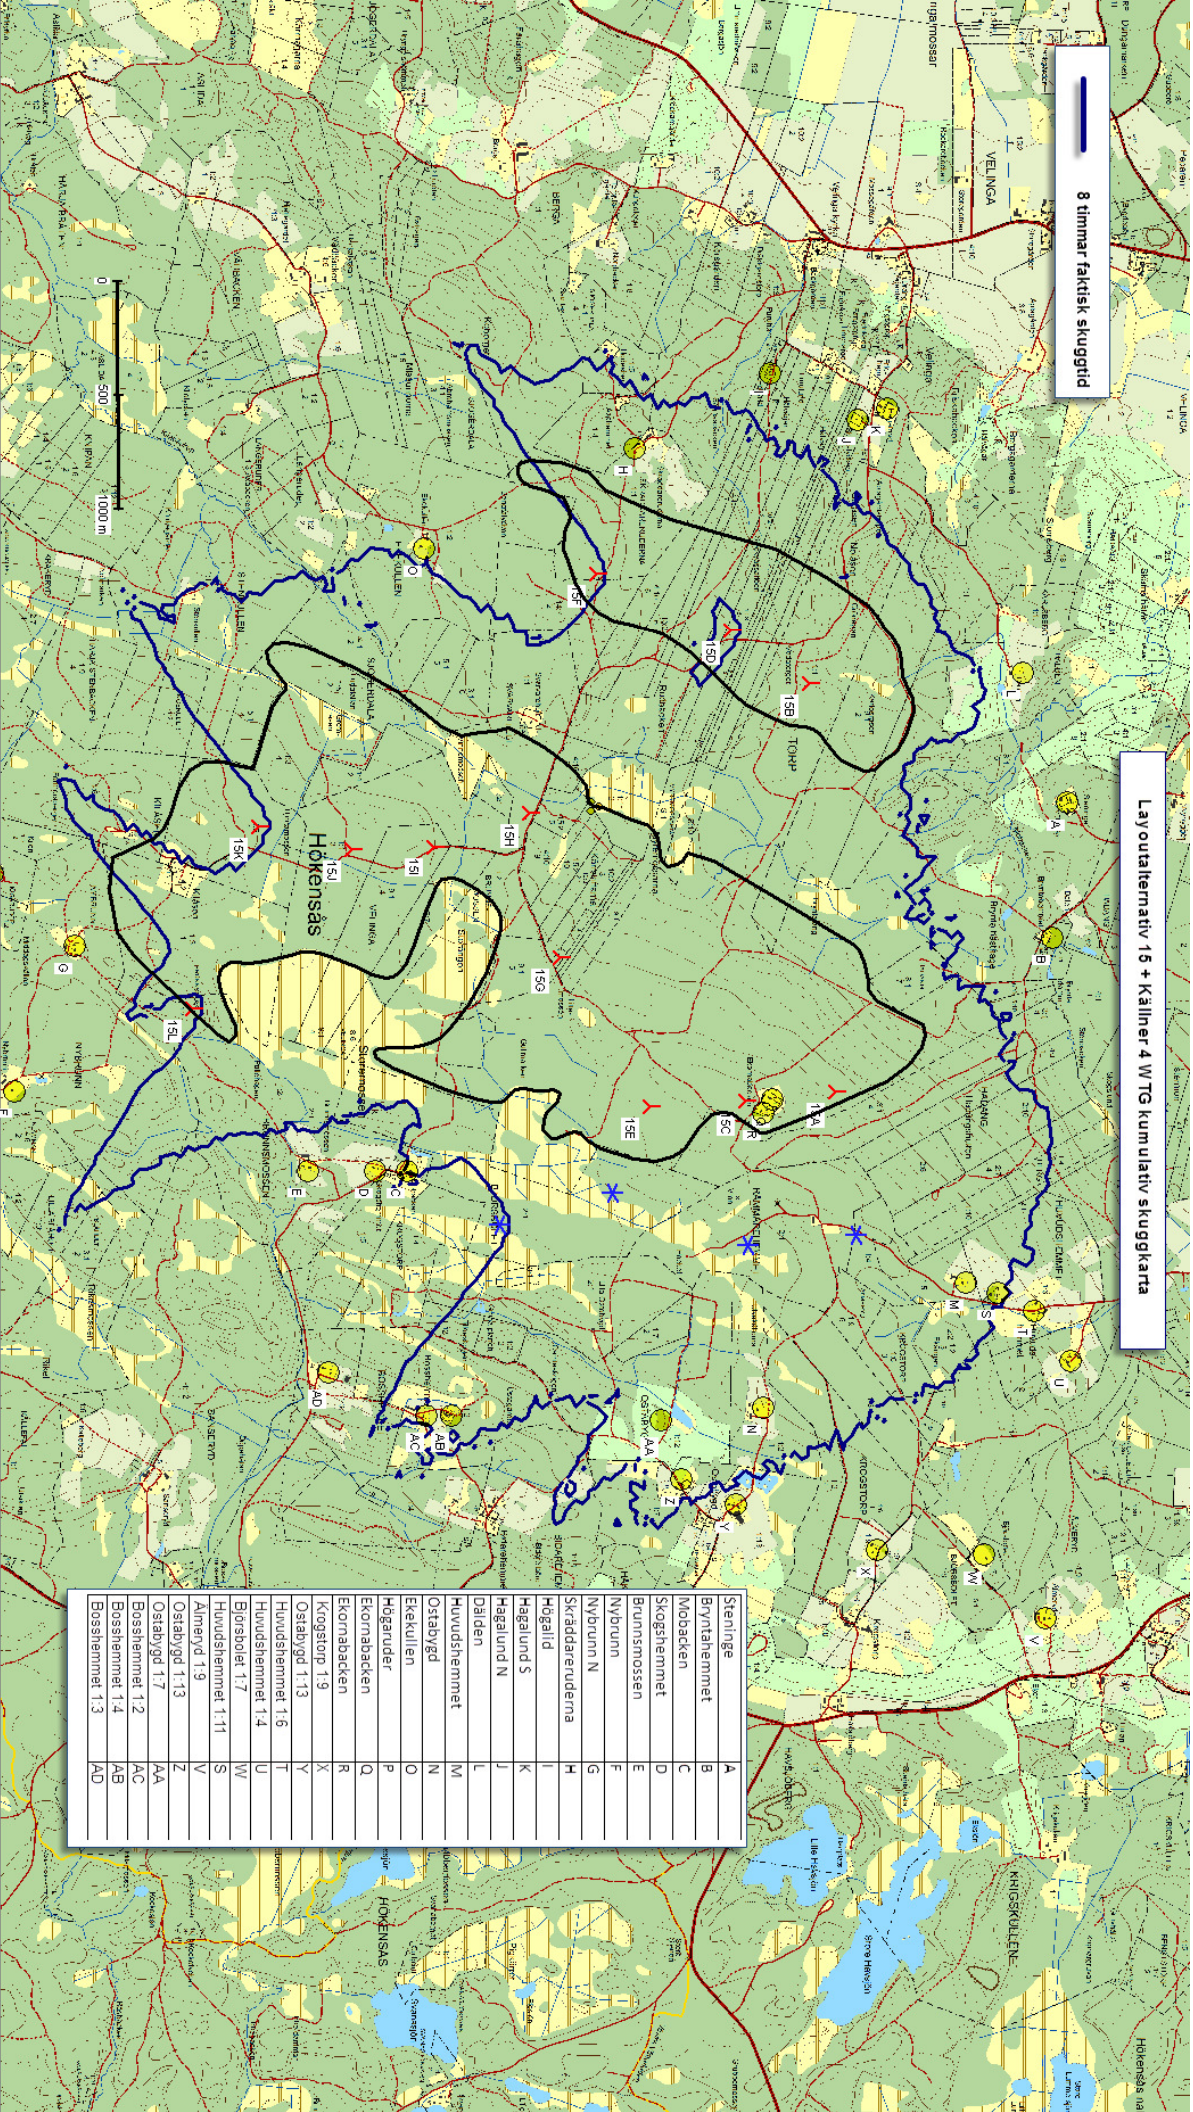

8 timmar faktisk skuggtid

Lay-outalternativ 16 + Källner 4 WTG kumulativt skuggkarta

Steninge	A
Brytarehemmet	B
Måbacken	C
Skogshemmet	D
Brunnsmossen	E
Nybrunn	F
Wybrunn N	G
Skåddarönderna	H
Högalid	I
Hagalund 5	K
Hagalund N	L
Gården	J
Huvudshemmet	M
Östabygd	N
Ekakullen	O
Högaruder	P
Ekornabacken	Q
Krogstorp 1.9	X
Östabygd 1.13	Y
Huvudshemmet 1.6	T
Huvudshemmet 1.4	U
Brödbolet 1.7	W
Huvudshemmet 1.11	S
Almgård 1.9	V
Östabygd 1.13	Z
Östabygd 1.7	AA
Bosshemmet 1.2	AC
Bosshemmet 1.4	AB
Bosshemmet 1.3	AD