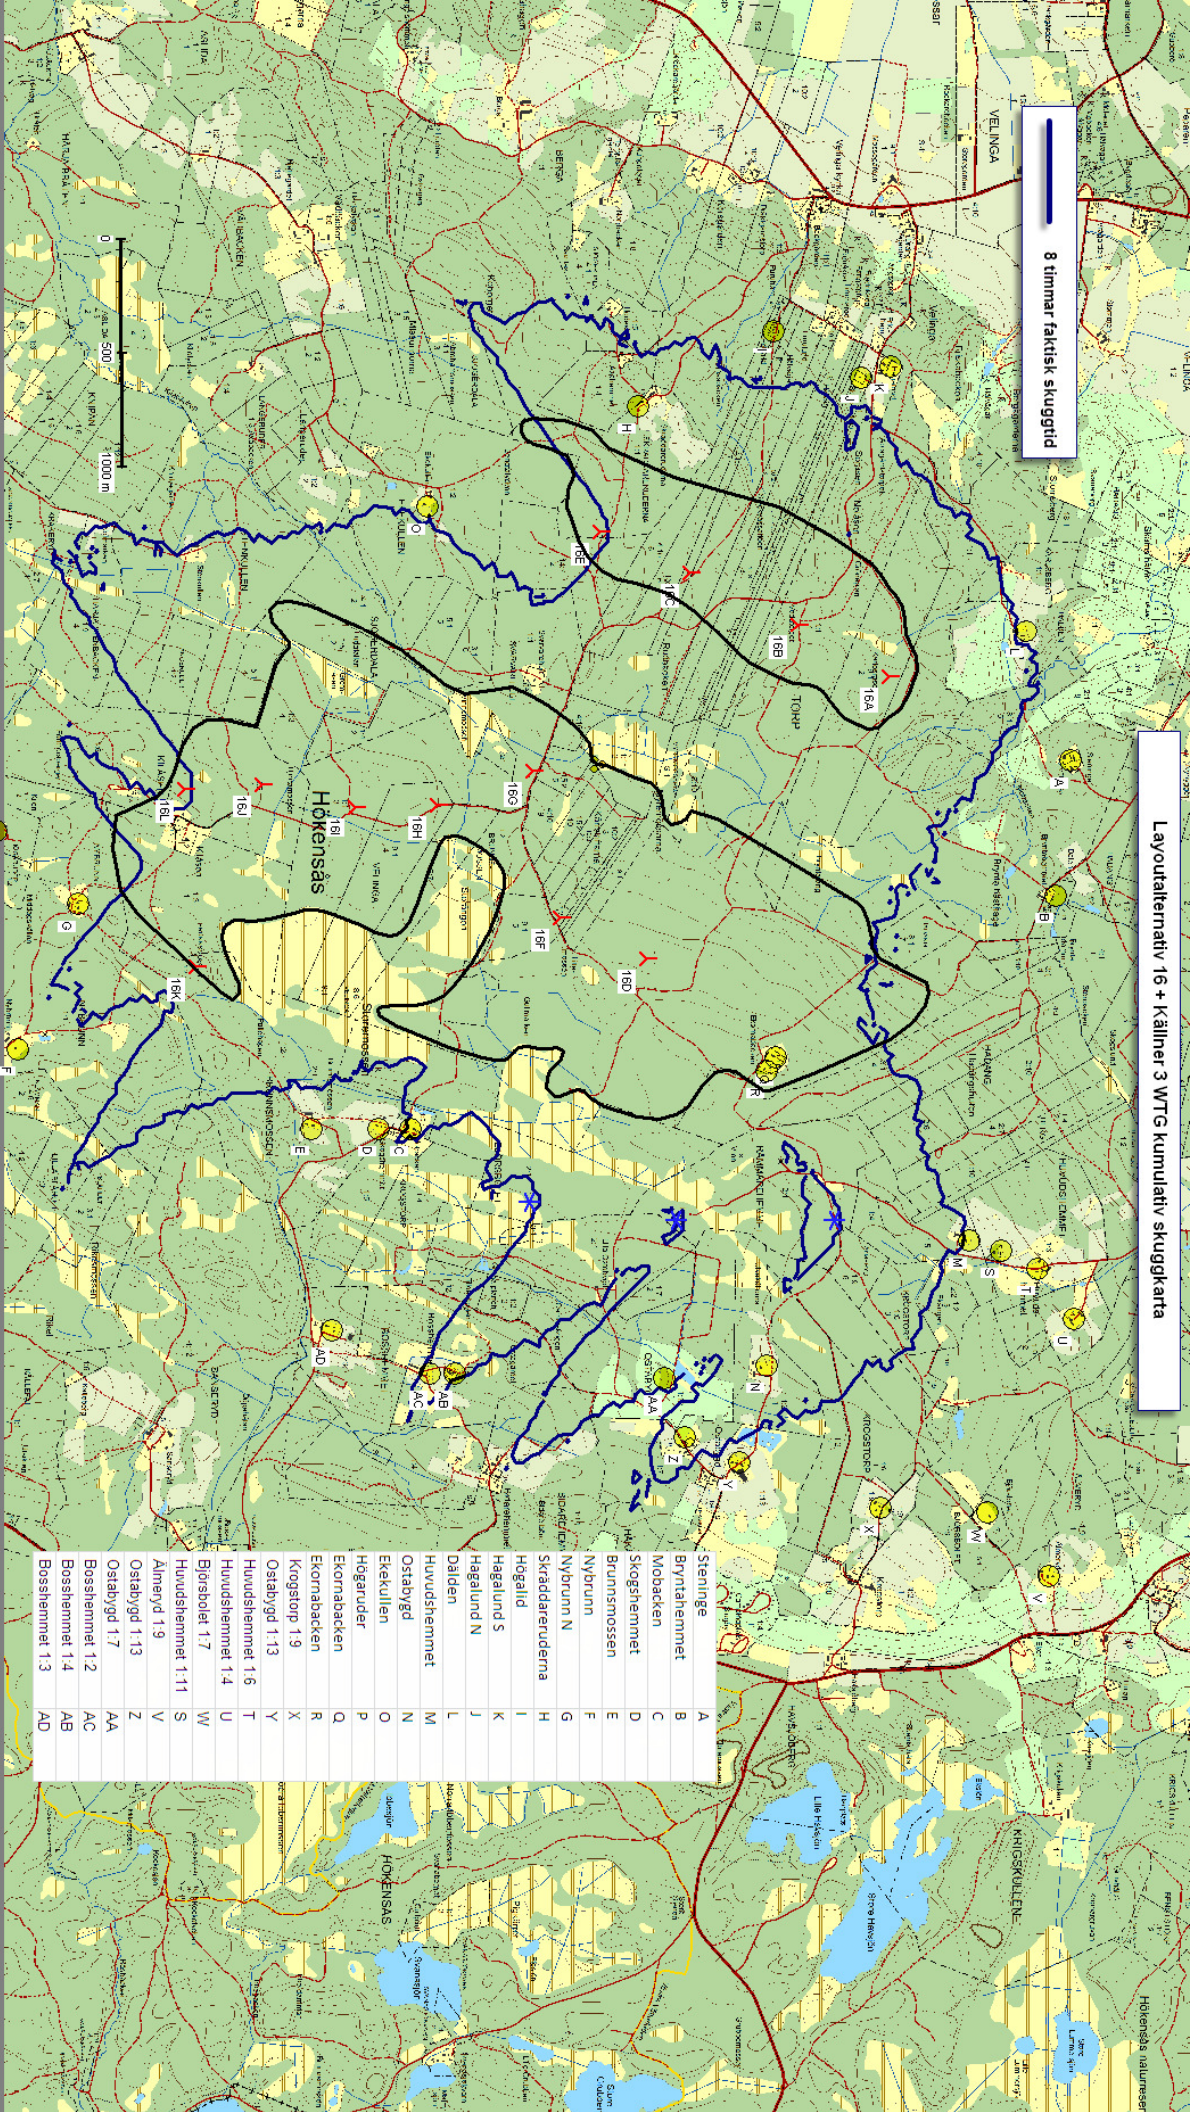

Layouternativ 16 + Käliner 3 WTG Kumulativt skuggkarta

8 timmar faktisk skuggtid

|    |                   |
|----|-------------------|
| A  | Steninge          |
| B  | Brynåhemmet       |
| C  | Mobacken          |
| D  | Skogshemmet       |
| E  | Brunnsossen       |
| F  | Nybunnen          |
| G  | Nybunnen          |
| H  | Skreddaruderna    |
| I  | Högalid           |
| J  | Högalund S        |
| K  | Högalund N        |
| L  | Dalåsen           |
| M  | Huvudshemmet      |
| N  | Ostabygd          |
| O  | Ekekullen         |
| P  | Högaruder         |
| Q  | Ekornabacken      |
| R  | Ekornabacken      |
| X  | Kogstorp 1.9      |
| Y  | Ostabygd 1.13     |
| T  | Huvudshemmet 1.6  |
| U  | Huvudshemmet 1.4  |
| W  | Blorsbölet 1.7    |
| S  | Huvudshemmet 1.11 |
| V  | Almyrd 1.9        |
| Z  | Ostabygd 1.13     |
| AA | Ostabygd 1.7      |
| AC | Bosshemmet 1.2    |
| AB | Bosshemmet 1.4    |
| AD | Bosshemmet 1.3    |