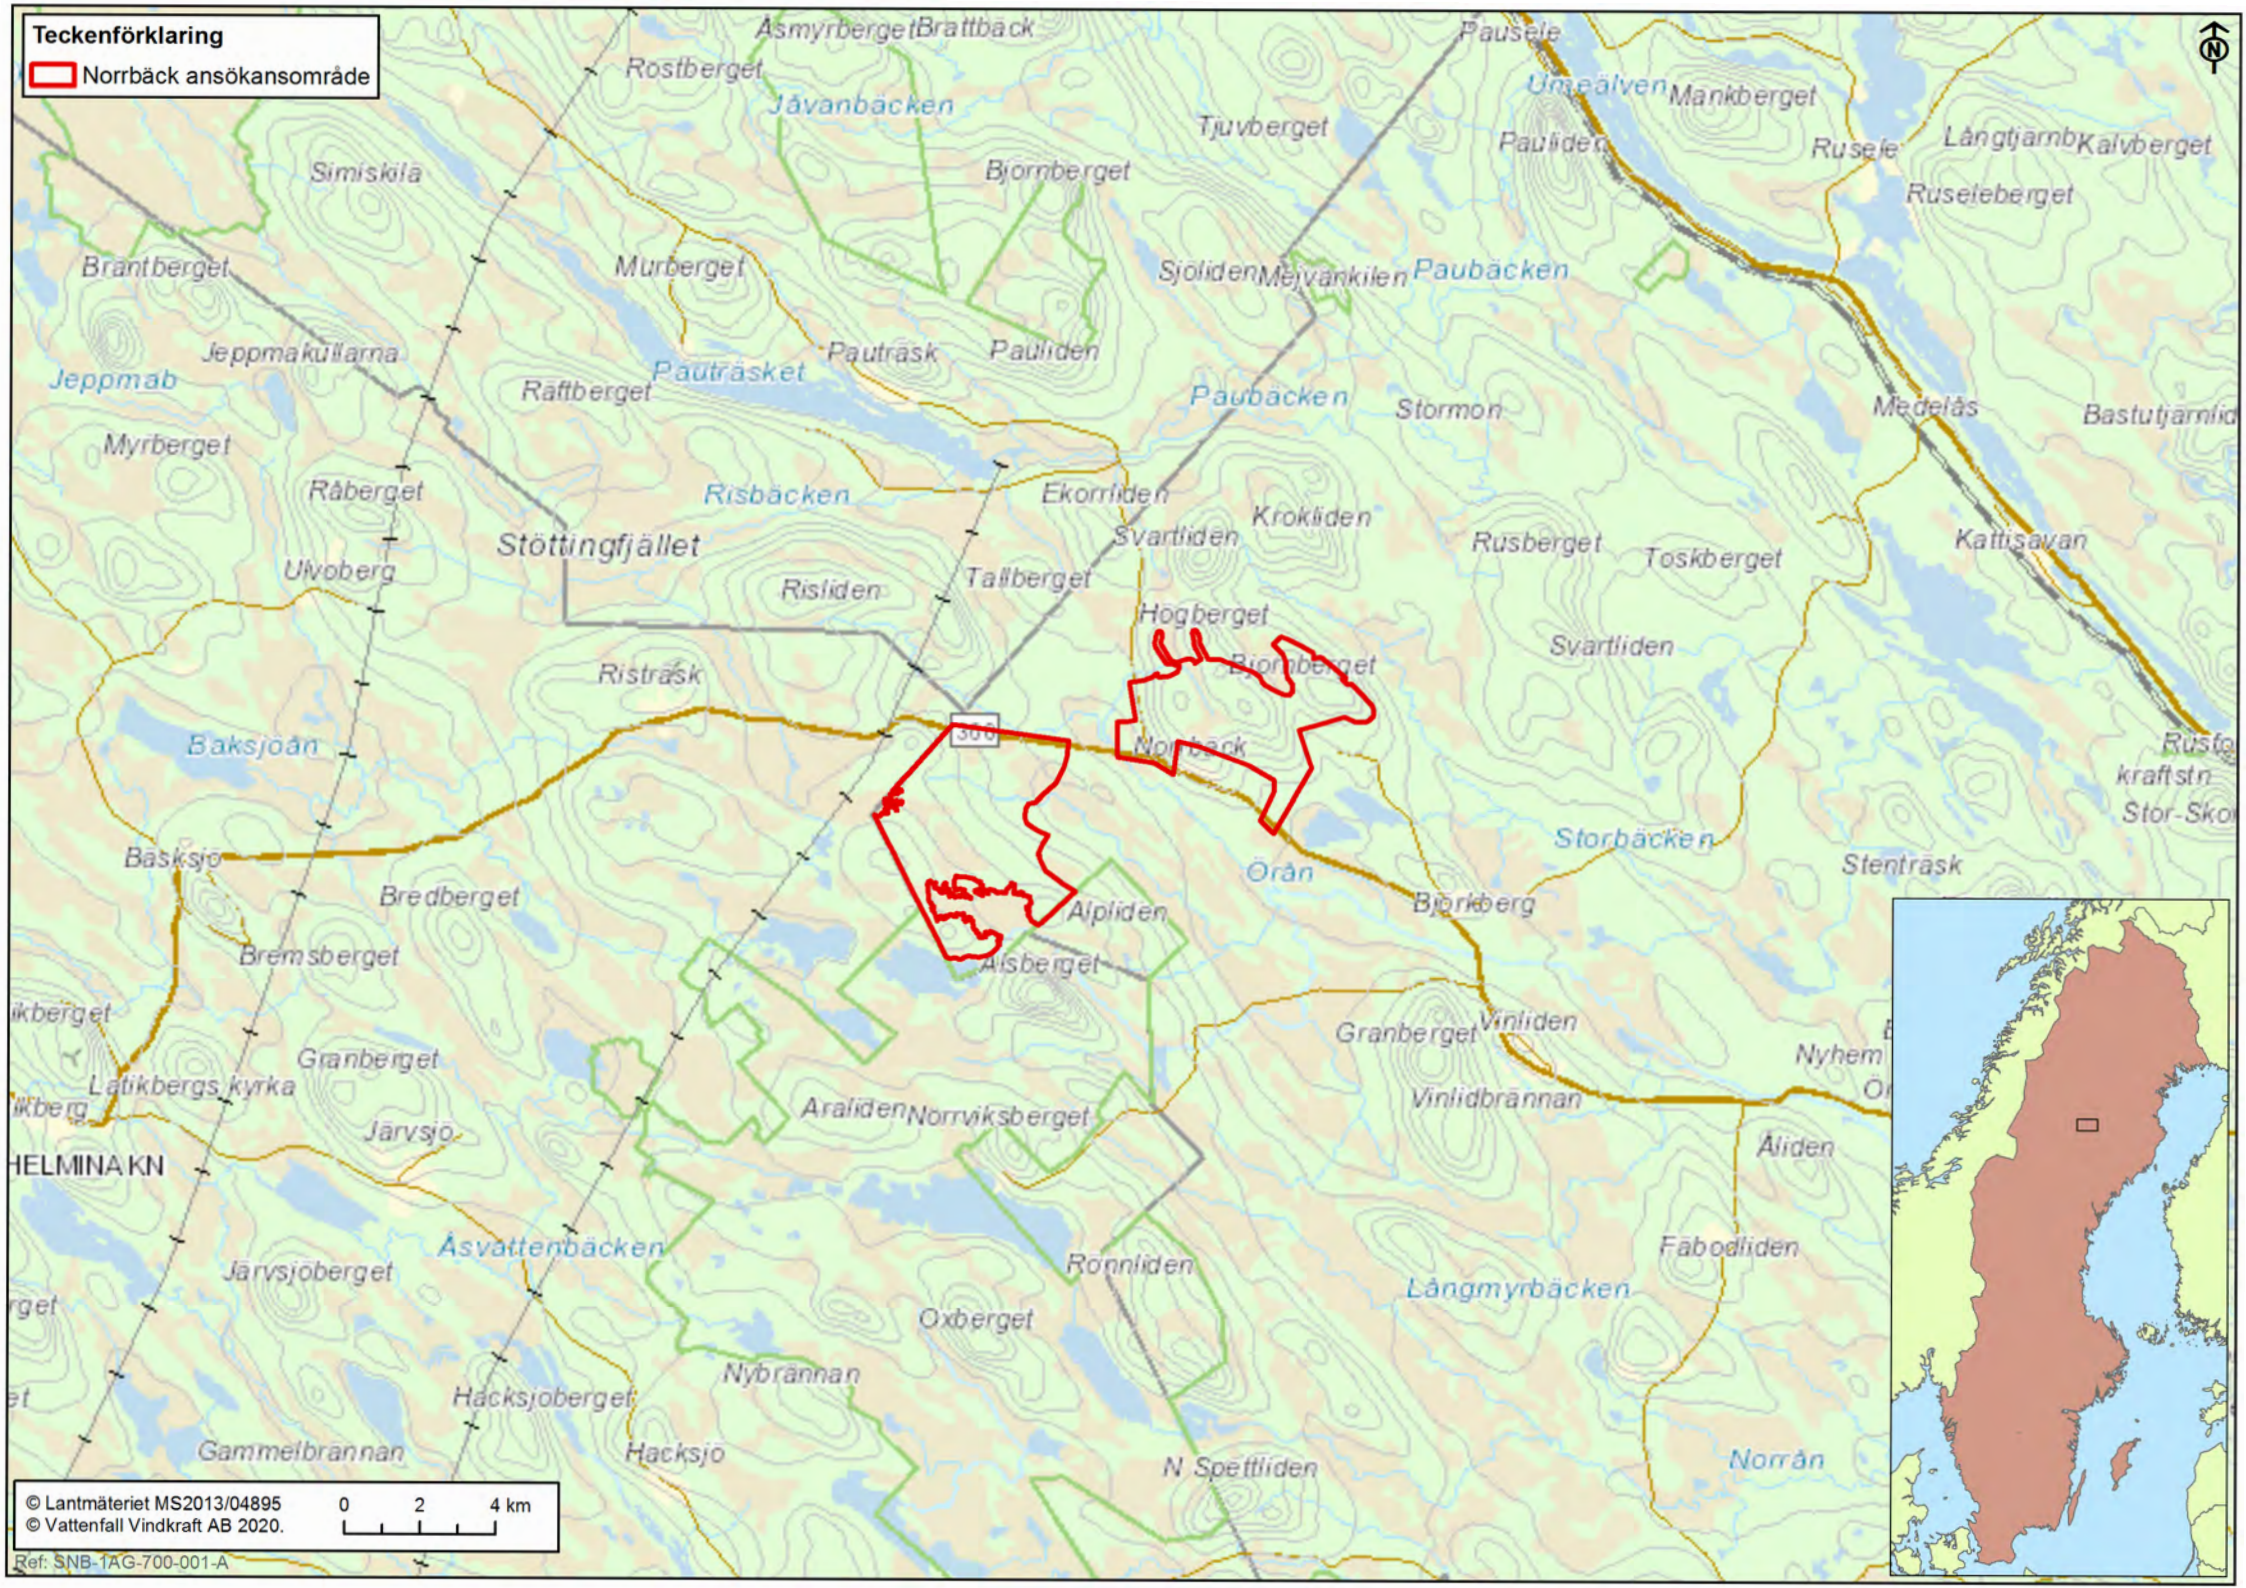

Teckenförklaring

 Norrbäck ansökningsområde

© Lantmäteriet MS2013/04895 0 2 4 km
© Vattenfall Vindkraft AB 2020.

Ref: SNB-1XG-700-001-A