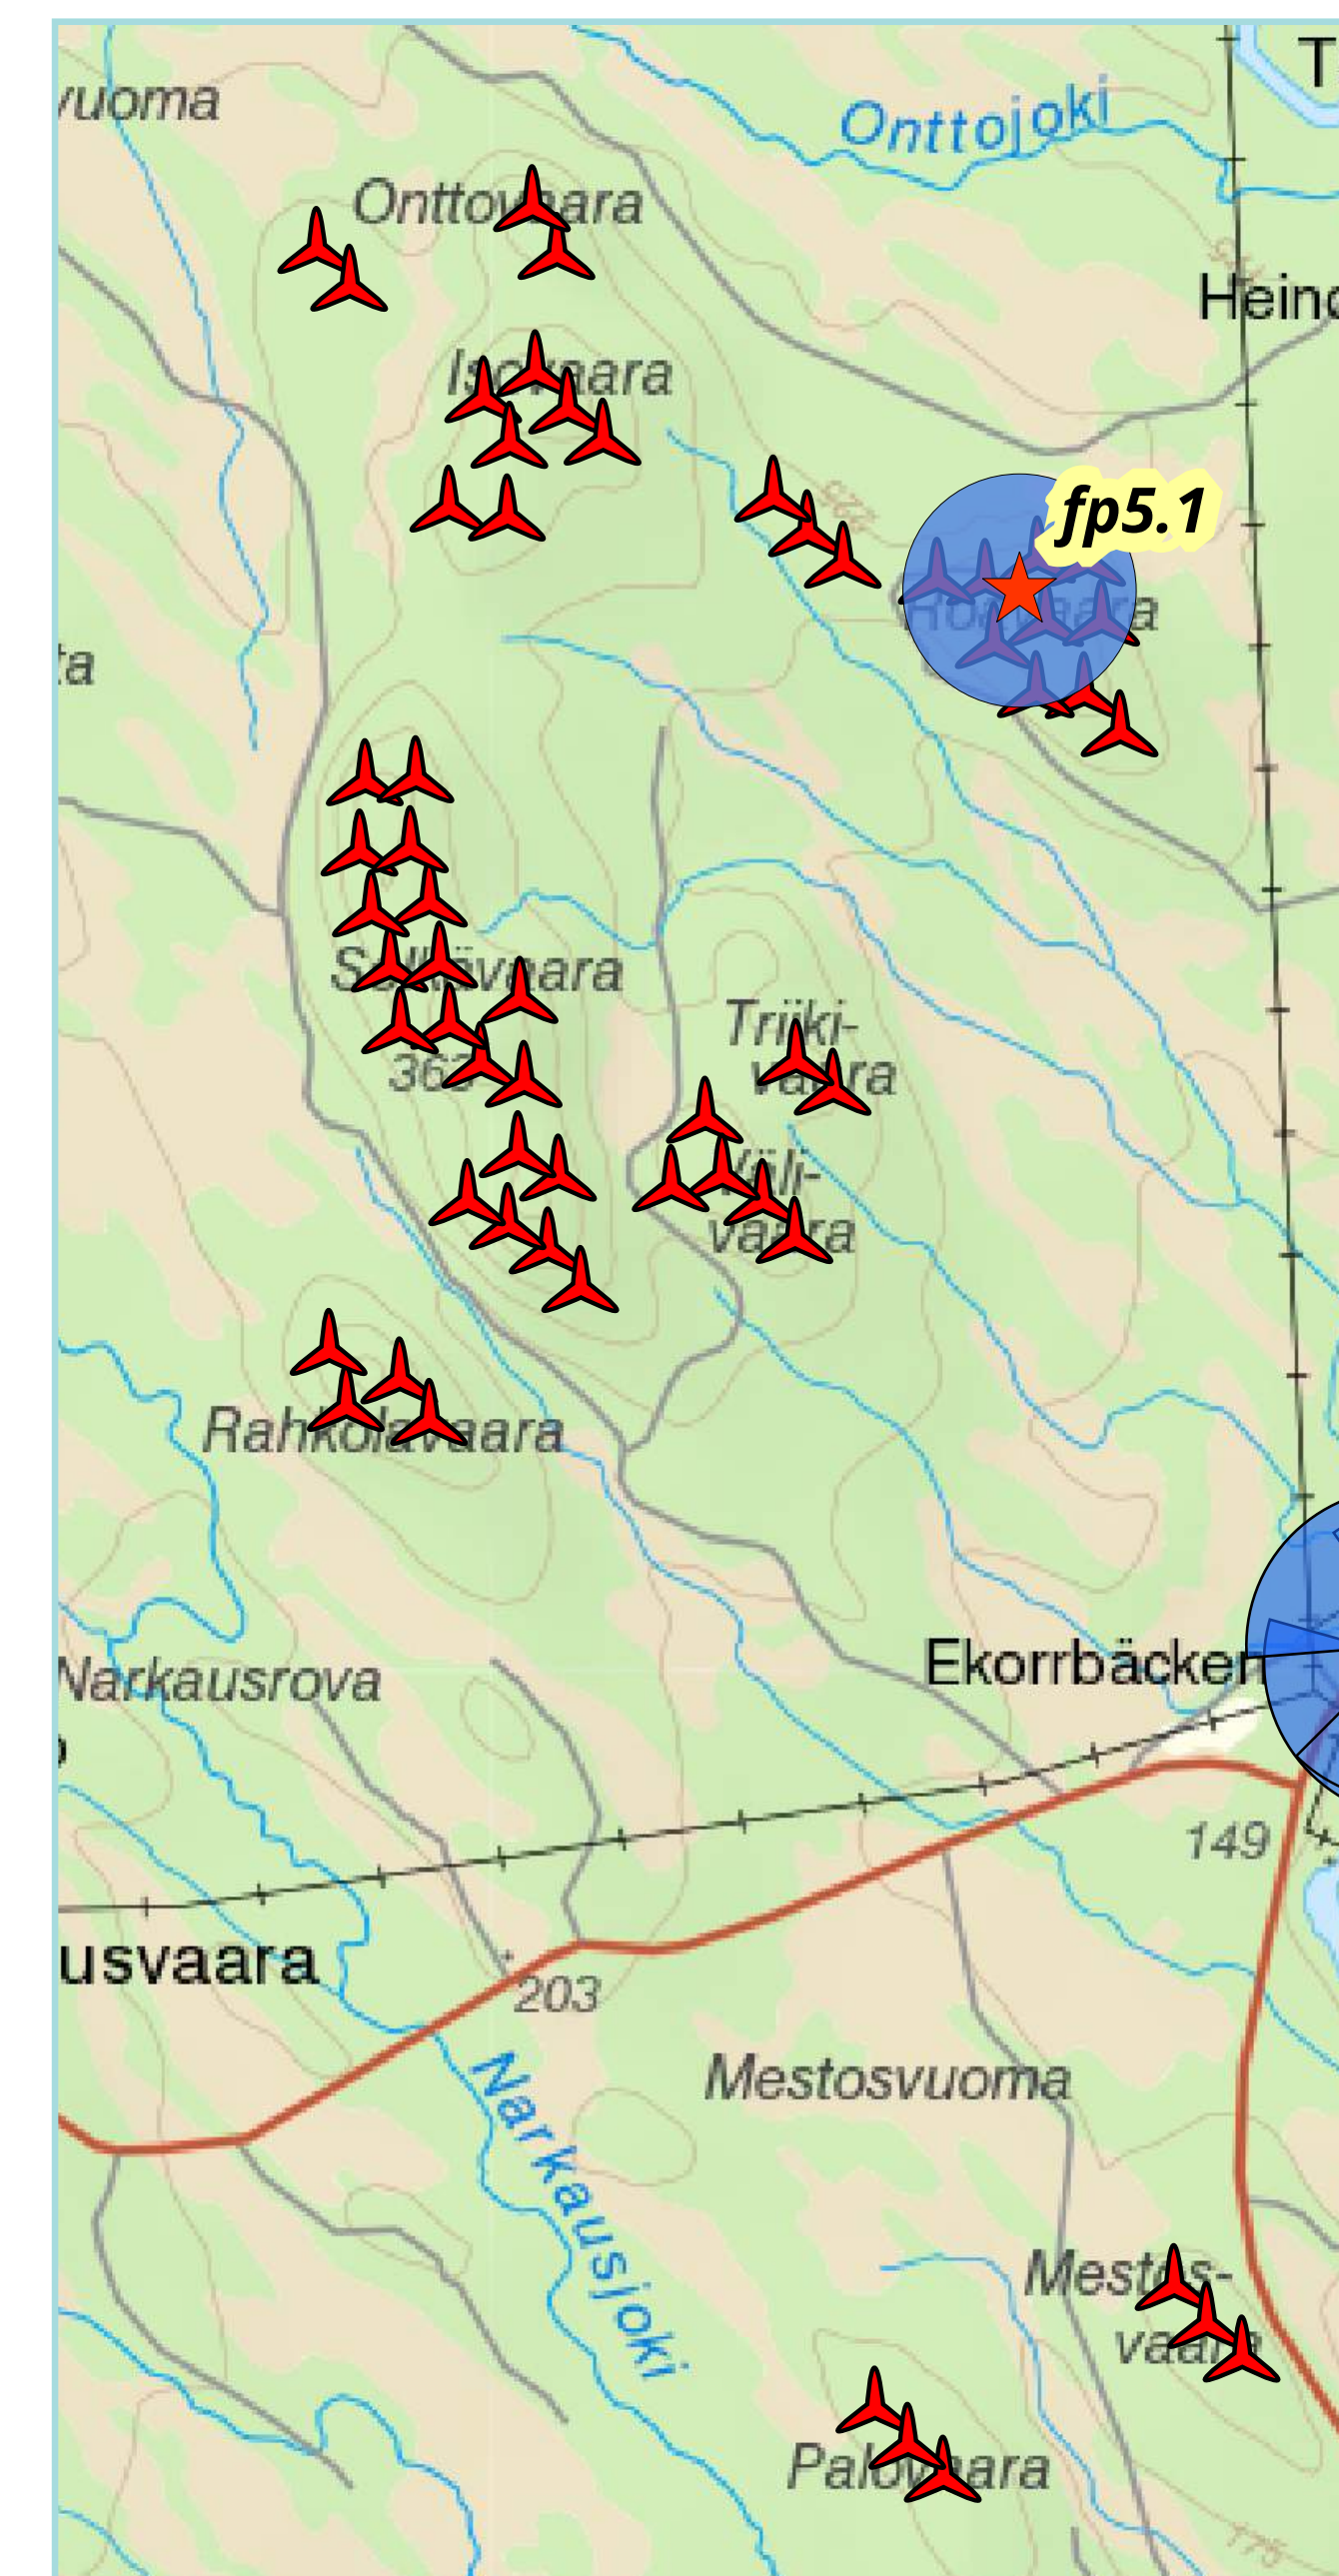

SELKÄVAARA

Fotomontage

Rovavaara, fp 5.1, 360-graders vinkel

Fotopunkt: Rovavaara, fp 5.1, 360-graders vinkel
Totalhöjd: 250 meter
Närmsta verk: ca 0,3 km

SELKÄVAARA

Fotomontage

Tärendö, ICA, fp 1

Fotopunkt: Tärendö, ICA, fp 1
Totalhöjd: 250 meter
Närmsta verk: ca 4,9 km

I detta montage visas vindkraftverken som symboler för att tydliggöra verkens placeringar.

Tärendö, Laitamaa, fp 2

Fotopunkt: Tärendö, Laitamaa, fp 2
Totalhöjd: 250 meter
Närmsta verk: ca 5,9 km

I detta montage visas vindkraftverken som symboler för att tydliggöra verkens placeringar.

SELKÄVAARA

Fotomontage

Ekorrbacken, fp 3.0

Fotopunkt: Ekorrbacken, fp 3
Totalhöjd: 250 meter
Närmsta verk: ca 5,1 km

I detta montage visas vindkraftverken som symboler för att tydliggöra verkens placeringar.

Ekorrbacken, fp 3.2

Fotopunkt: Ekorrbacken, fp 3.2
Totalhöjd: 250 meter
Närmsta verk: ca 5,2 km

I detta montage visas vindkraftverken som symboler för att tydliggöra verkens placeringar.

SELKÄVAARA

Fotomontage