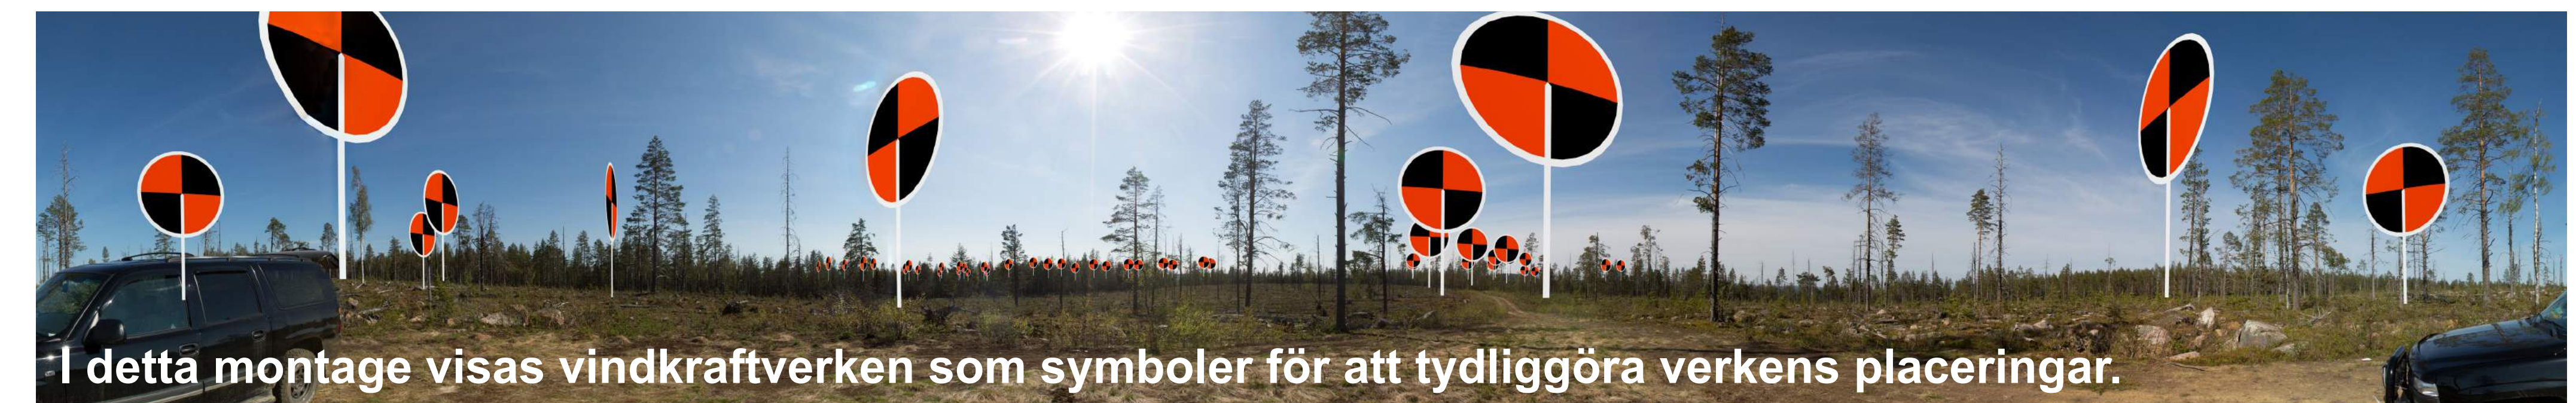

SELKÄVAARA

Fotomontage

Rovavaara, fp 5.1, 360-graders vinkel

Fotopunkt: Rovavaara, fp 5.1, 360-graders vinkel
Totalhöjd: 250 meter
Närmsta verk: ca 0,3 km

SELKÄVAARA

Fotomontage

Tärendö, ICA, fp 1

Fotopunkt: Tärendö, ICA, fp 1
Totalhöjd: 250 meter
Närmsta verk: ca 4,9 km

I detta montage visas vindkraftverken som symboler för att tydliggöra verkens placeringar.

Tärendö, Laitamaa, fp 2

Fotopunkt: Tärendö, Laitamaa, fp 2
Totalhöjd: 250 meter
Närmsta verk: ca 5,9 km

I detta montage visas vindkraftverken som symboler för att tydliggöra verkens placeringar.

SELKÄVAARA

Fotomontage

Ekorrbacken, fp 3.0

Fotopunkt: Ekorrbacken, fp 3
Totalhöjd: 250 meter
Närmsta verk: ca 5,1 km

I detta montage visas vindkraftverken som symboler för att tydliggöra verkens placeringar.

Ekorrbacken, fp 3.2

Fotopunkt: Ekorrbacken, fp 3.2
Totalhöjd: 250 meter
Närmsta verk: ca 5,2 km

I detta montage visas vindkraftverken som symboler för att tydliggöra verkens placeringar.

SELKÄVAARA

Fotomontage