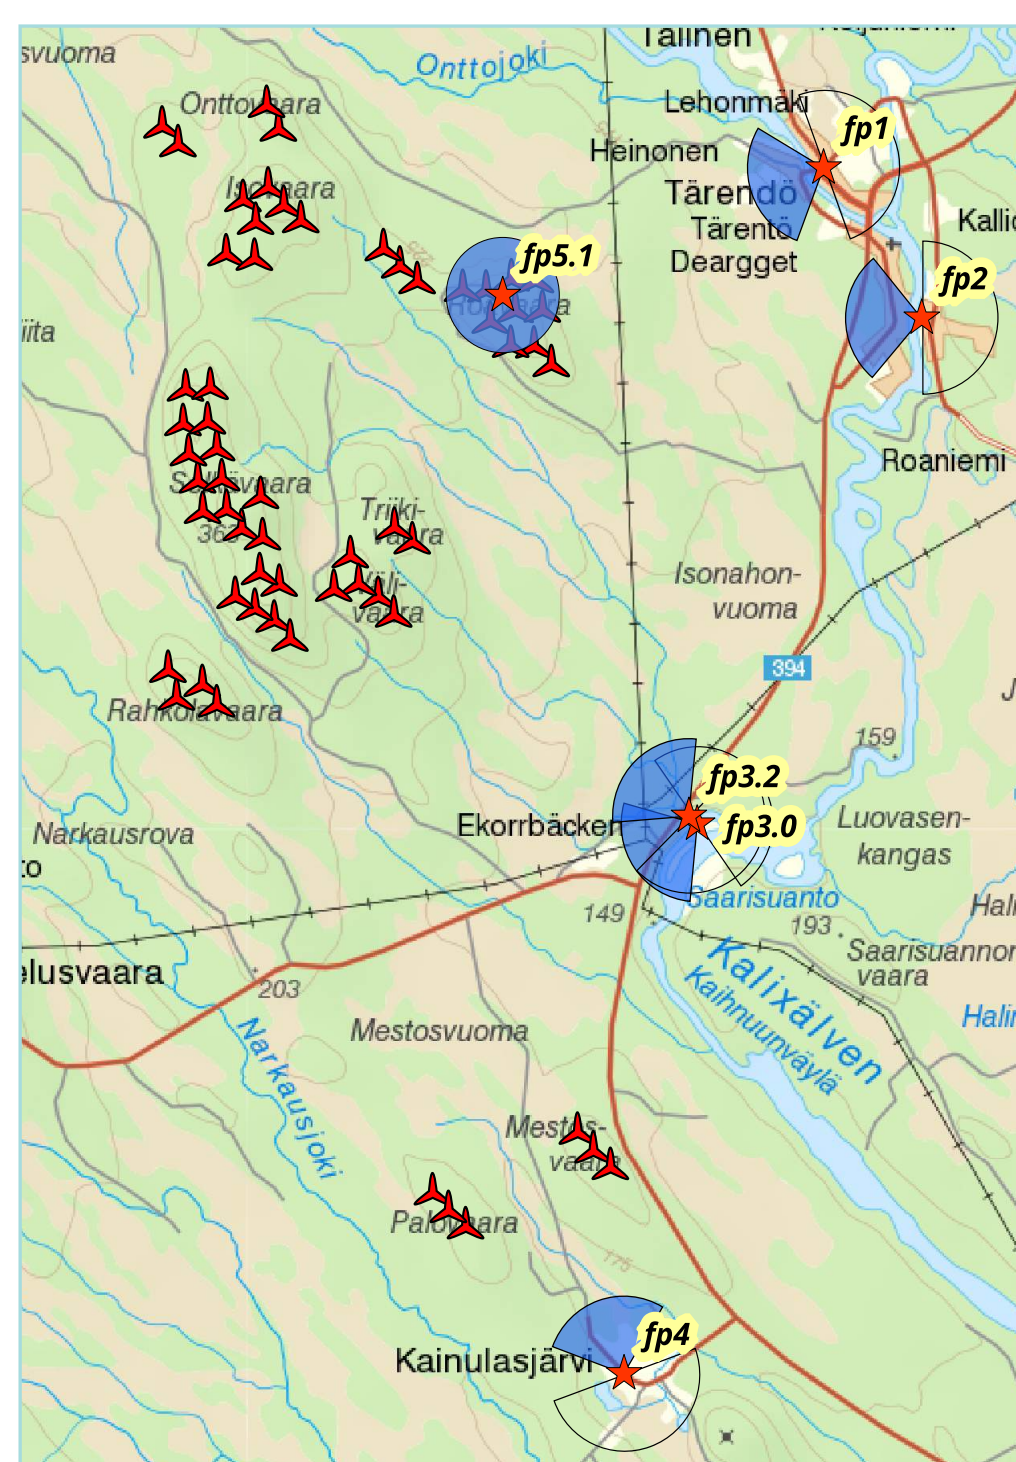

I detta montage visas vindkraftverken som symboler för att tydliggöra verkens placeringar.

Tärendö, Laitamaa, fp 2

Fotopunkt: Tärendö, Laitamaa, fp 2
Totalhöjd: 250 meter
Närmsta verk: ca 5,9 km

I detta montage visas vindkraftverken som symboler för att tydliggöra verkens placeringar.

SELKÄVAARA

Fotomontage

Ekorrbacken, fp 3.0

Fotopunkt: Ekorrbacken, fp 3
Totalhöjd: 250 meter
Närmsta verk: ca 5,1 km

I detta montage visas vindkraftverken som symboler för att tydliggöra verkens placeringar.

Ekorrbacken, fp 3.2

Fotopunkt: Ekorrbacken, fp 3.2
Totalhöjd: 250 meter
Närmsta verk: ca 5,2 km

I detta montage visas vindkraftverken som symboler för att tydliggöra verkens placeringar.

SELKÄVAARA

Fotomontage

Kainulasjärvi, fp 4

Fotopunkt: Kainulasjärvi, fp 4
Totalhöjd: 250 meter
Närmsta verk: ca 3,3 km

I detta montage visas vindkraftverken som symboler för att tydliggöra verkens placeringar.

Ylikenttä, fp 6

Fotopunkt: Ylikenttä, fp 6
Totalhöjd: 250 meter
Närmsta verk: ca 3,7 km