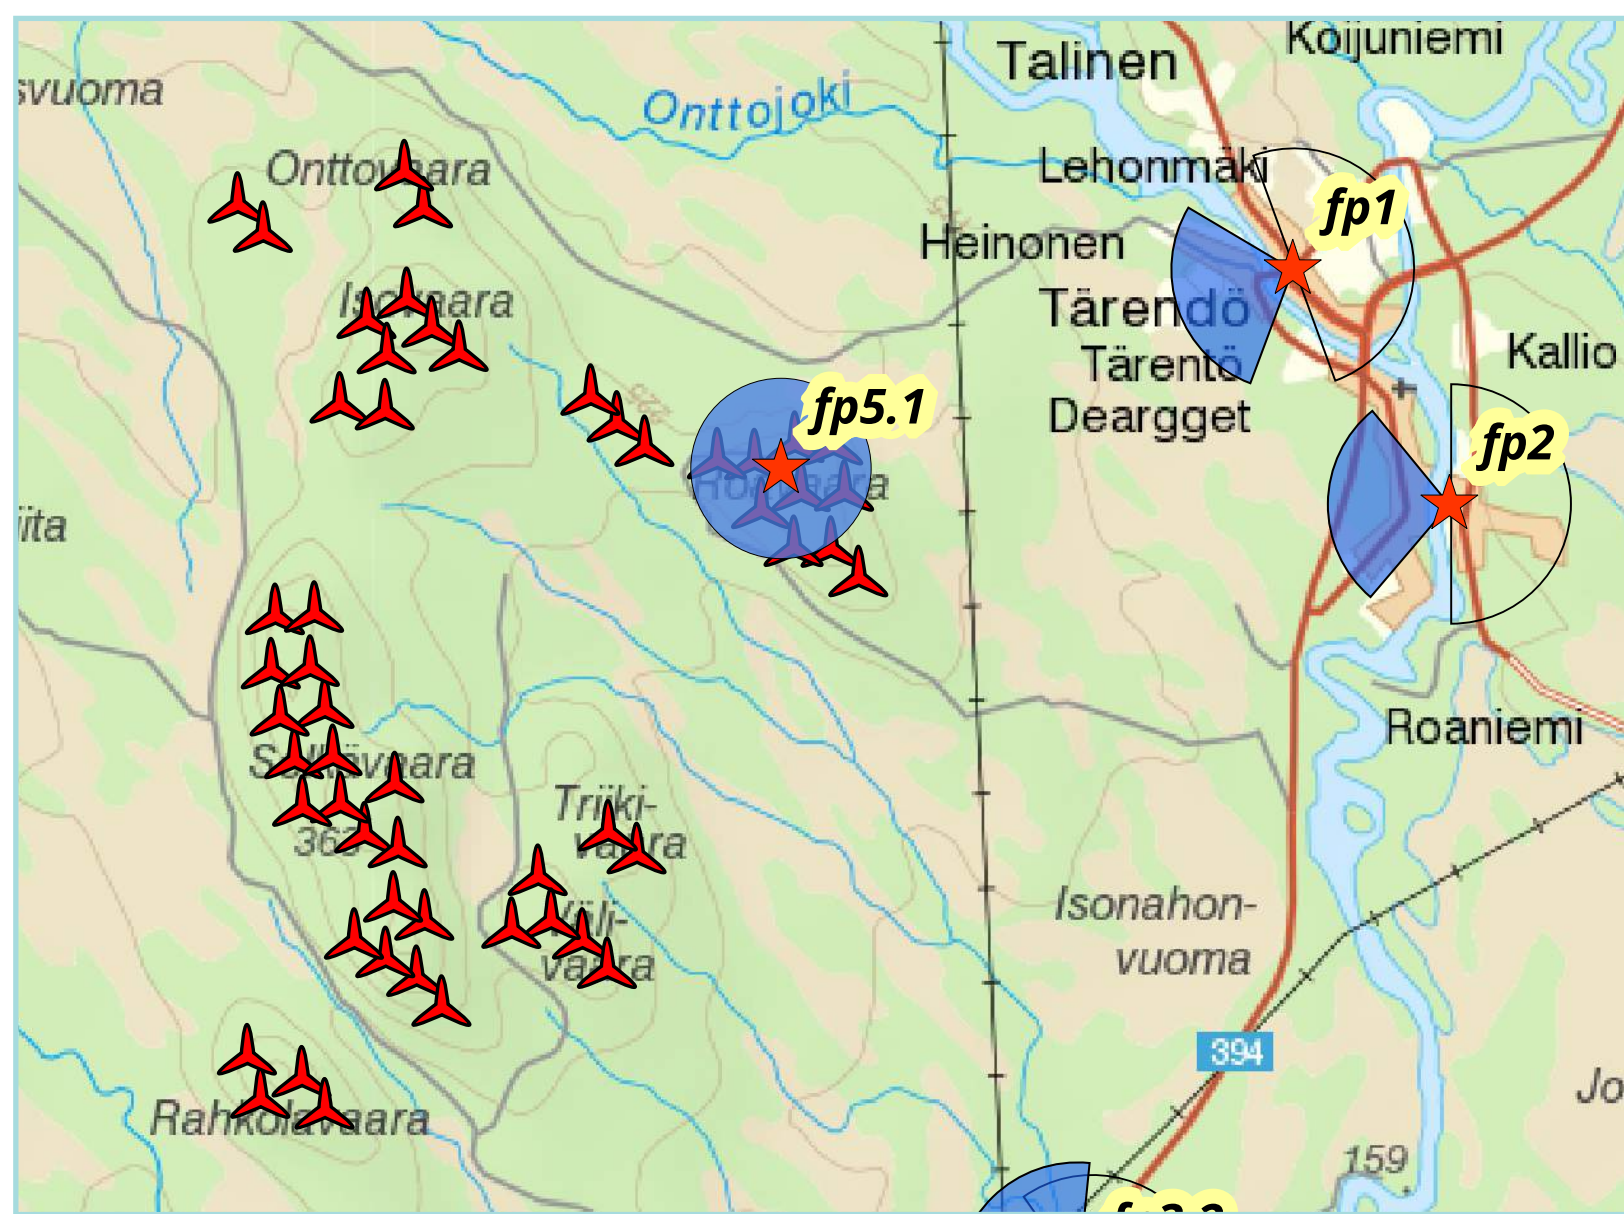

SELKÄVAARA

Fotomontage

Rovavaara, fp 5.1, 360-graders vinkel

Fotopunkt: Rovavaara, fp 5.1, 360-graders vinkel
Totalhöjd: 250 meter
Närmsta verk: ca 0,3 km

SELKÄVAARA

Fotomontage

Tärendö, ICA, fp 1

Fotopunkt: Tärendö, ICA, fp 1
Totalhöjd: 250 meter
Närmsta verk: ca 4,9 km

I detta montage visas vindkraftverken som symboler för att tydliggöra verkens placeringar.

Tärendö, Laitamaa, fp 2

Fotopunkt: Tärendö, Laitamaa, fp 2
Totalhöjd: 250 meter
Närmsta verk: ca 5,9 km

I detta montage visas vindkraftverken som symboler för att tydliggöra verkens placeringar.

SELKÄVAARA

Fotomontage

Ekorrbacken, fp 3.0

Fotopunkt: Ekorrbacken, fp 3
Totalhöjd: 250 meter
Närmsta verk: ca 5,1 km

I detta montage visas vindkraftverken som symboler för att tydliggöra verkens placeringar.

Ekorrbacken, fp 3.2

Fotopunkt: Ekorrbacken, fp 3.2
Totalhöjd: 250 meter
Närmsta verk: ca 5,2 km

I detta montage visas vindkraftverken som symboler för att tydliggöra verkens placeringar.

SELKÄVAARA

Fotomontage