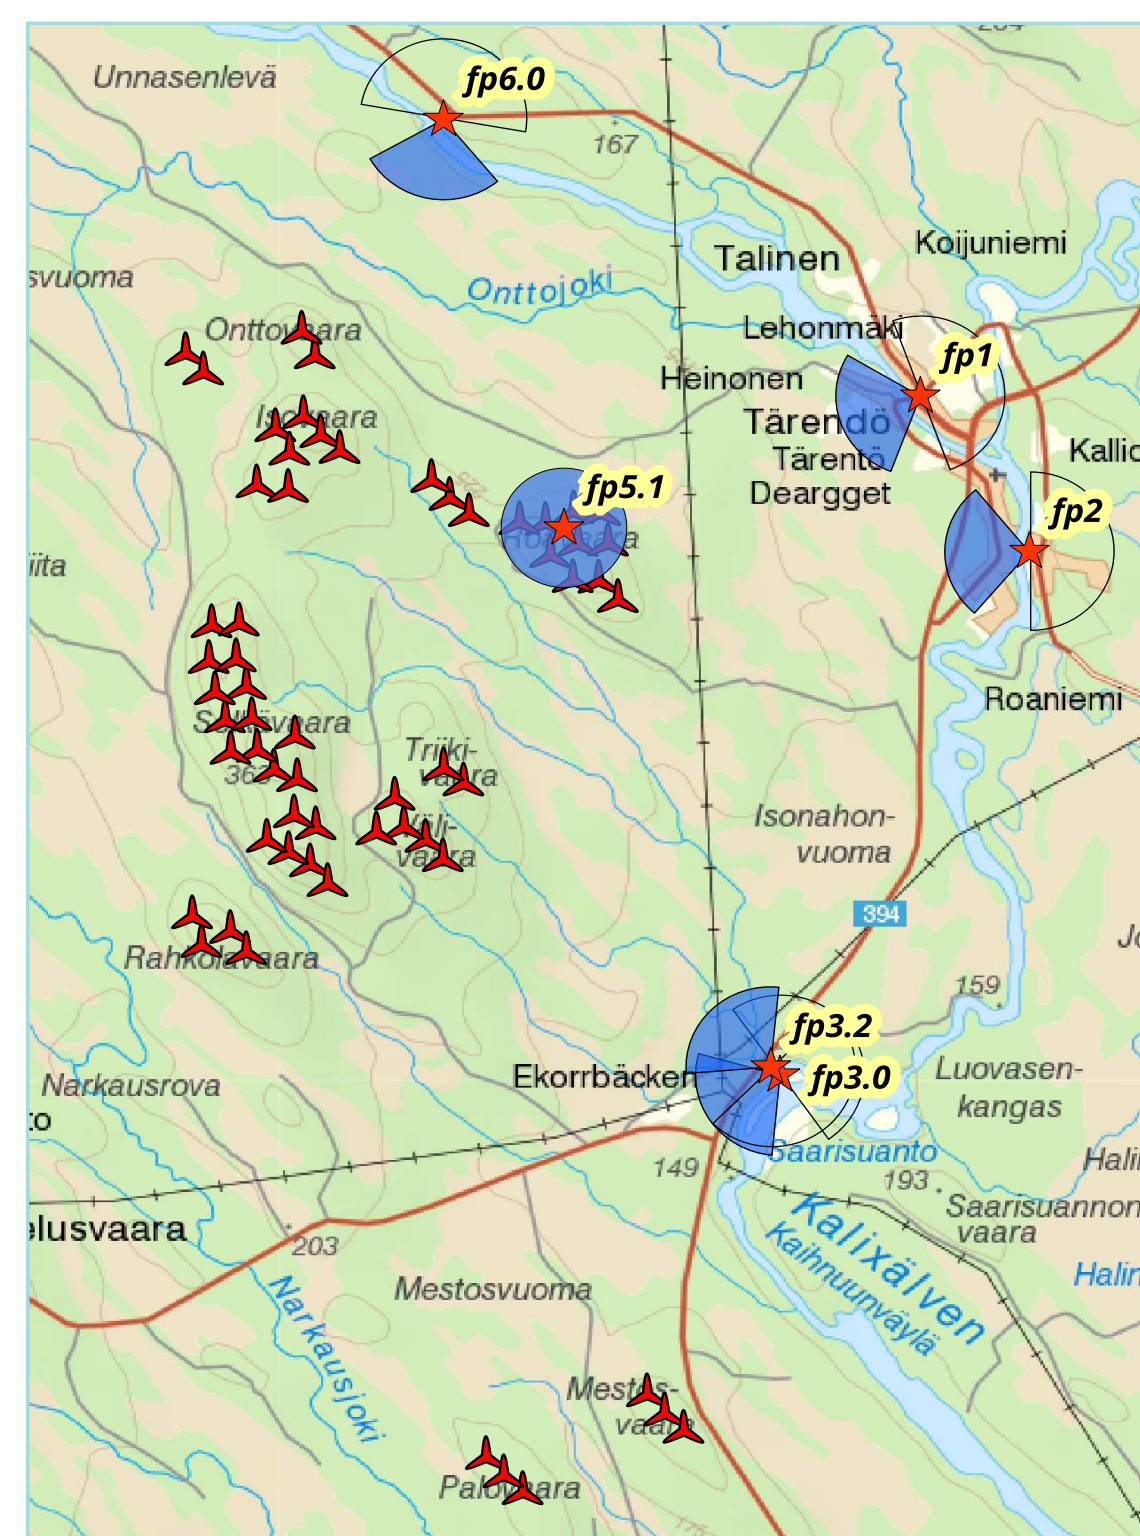

I detta montage visas vindkraftverken som symboler för att tydliggöra verkens placeringar.

Tärendö, Laitamaa, fp 2

Fotopunkt: Tärendö, Laitamaa, fp 2
Totalhöjd: 250 meter
Närmsta verk: ca 5,9 km

I detta montage visas vindkraftverken som symboler för att tydliggöra verkens placeringar.

Ekorrbacken, fp 3.2

Fotopunkt: Ekorrbacken, fp 3.2
Totalhöjd: 250 meter
Närmsta verk: ca 5,2 km

I detta montage visas vindkraftverken som symboler för att tydliggöra verkens placeringar.

SELKÄVAARA

Fotomontage

Kainulasjärvi, fp 4

Fotopunkt: Kainulasjärvi, fp 4
Totalhöjd: 250 meter
Närmsta verk: ca 3,3 km

I detta montage visas vindkraftverken som symboler för att tydliggöra verkens placeringar.

Ylikenttä, fp 6

Fotopunkt: Ylikenttä, fp 6
Totalhöjd: 250 meter
Närmsta verk: ca 3,7 km

I detta montage visas vindkraftverken som symboler för att tydliggöra verkens placeringar.

SELKÄVAARA

Fotomontage

Männikkö, fp 9

Fotopunkt: Männikkö, fp 9
Totalhöjd: 250 meter
Närmsta verk: ca 8,6 km