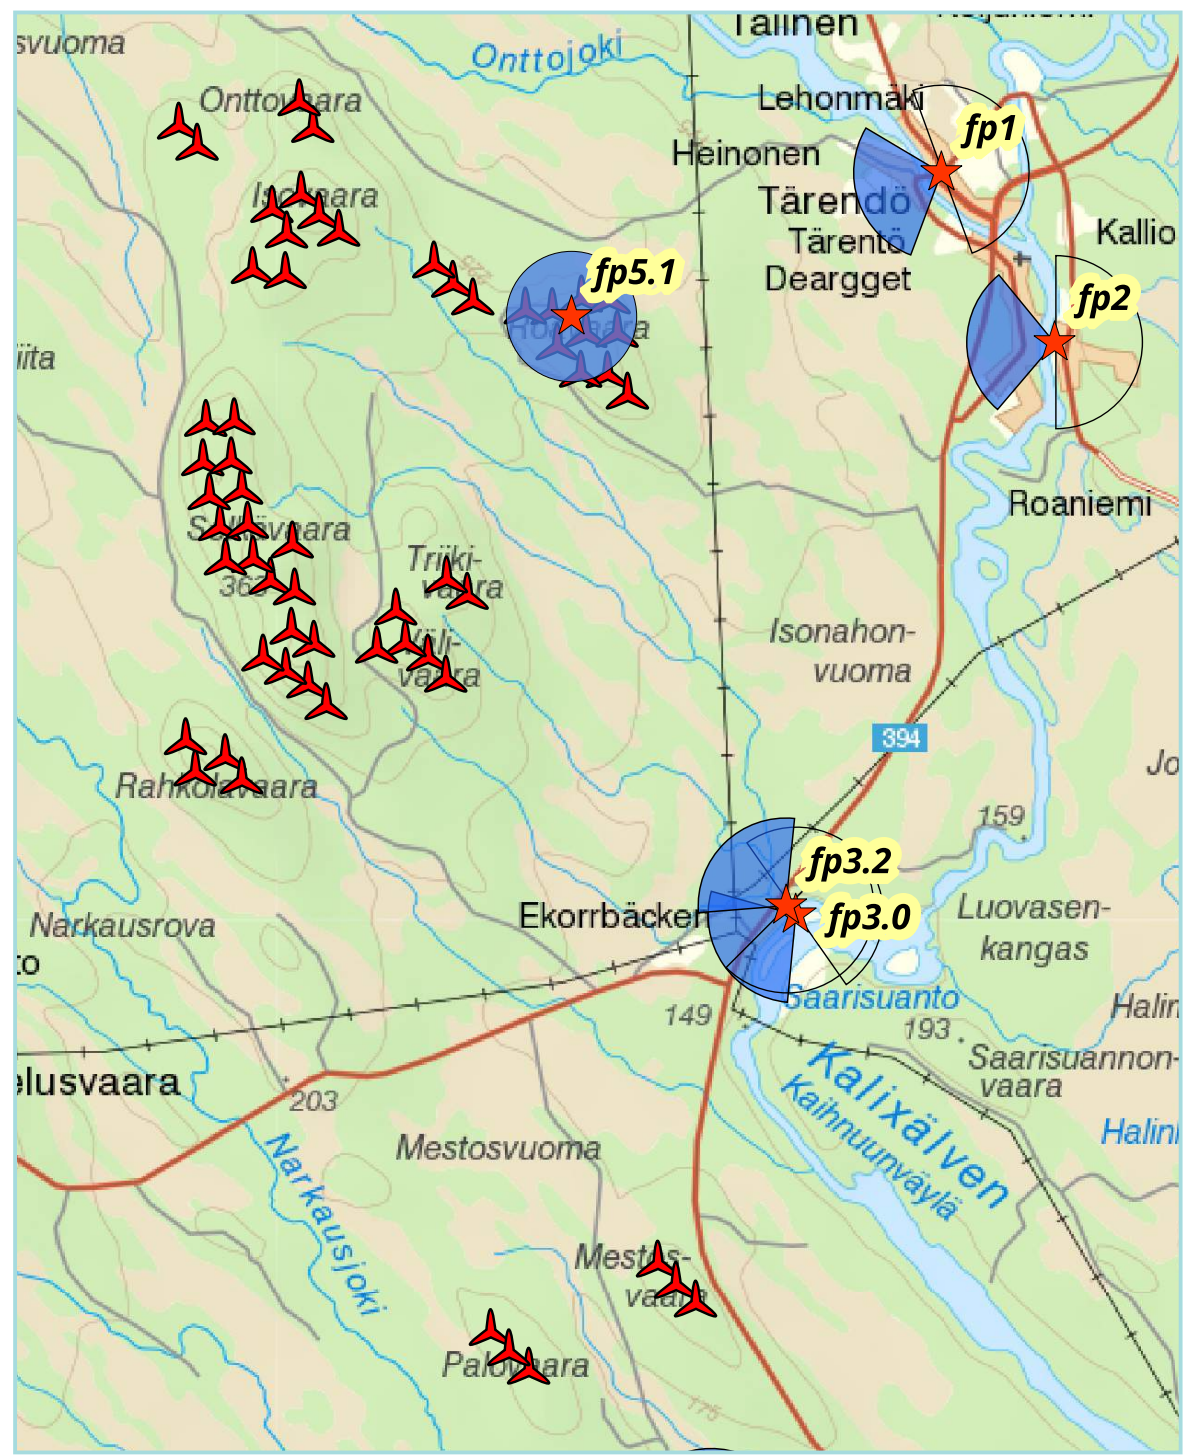

SELKÄVAARA

Fotomontage

Rovavaara, fp 5.1, 360-graders vinkel

Fotopunkt: Rovavaara, fp 5.1, 360-graders vinkel
Totalhöjd: 250 meter
Närmsta verk: ca 0,3 km

SELKÄVAARA

Fotomontage

Tärendö, ICA, fp 1

Fotopunkt: Tärendö, ICA, fp 1
Totalhöjd: 250 meter
Närmsta verk: ca 4,9 km

I detta montage visas vindkraftverken som symboler för att tydliggöra verkens placeringar.

Tärendö, Laitamaa, fp 2

Fotopunkt: Tärendö, Laitamaa, fp 2
Totalhöjd: 250 meter
Närmsta verk: ca 5,9 km

I detta montage visas vindkraftverken som symboler för att tydliggöra verkens placeringar.

SELKÄVAARA

Fotomontage

Ekorrbacken, fp 3.0

Fotopunkt: Ekorrbacken, fp 3
Totalhöjd: 250 meter
Närmsta verk: ca 5,1 km

I detta montage visas vindkraftverken som symboler för att tydliggöra verkens placeringar.

Ekorrbacken, fp 3.2

Fotopunkt: Ekorrbacken, fp 3.2
Totalhöjd: 250 meter
Närmsta verk: ca 5,2 km

I detta montage visas vindkraftverken som symboler för att tydliggöra verkens placeringar.

SELKÄVAARA

Fotomontage