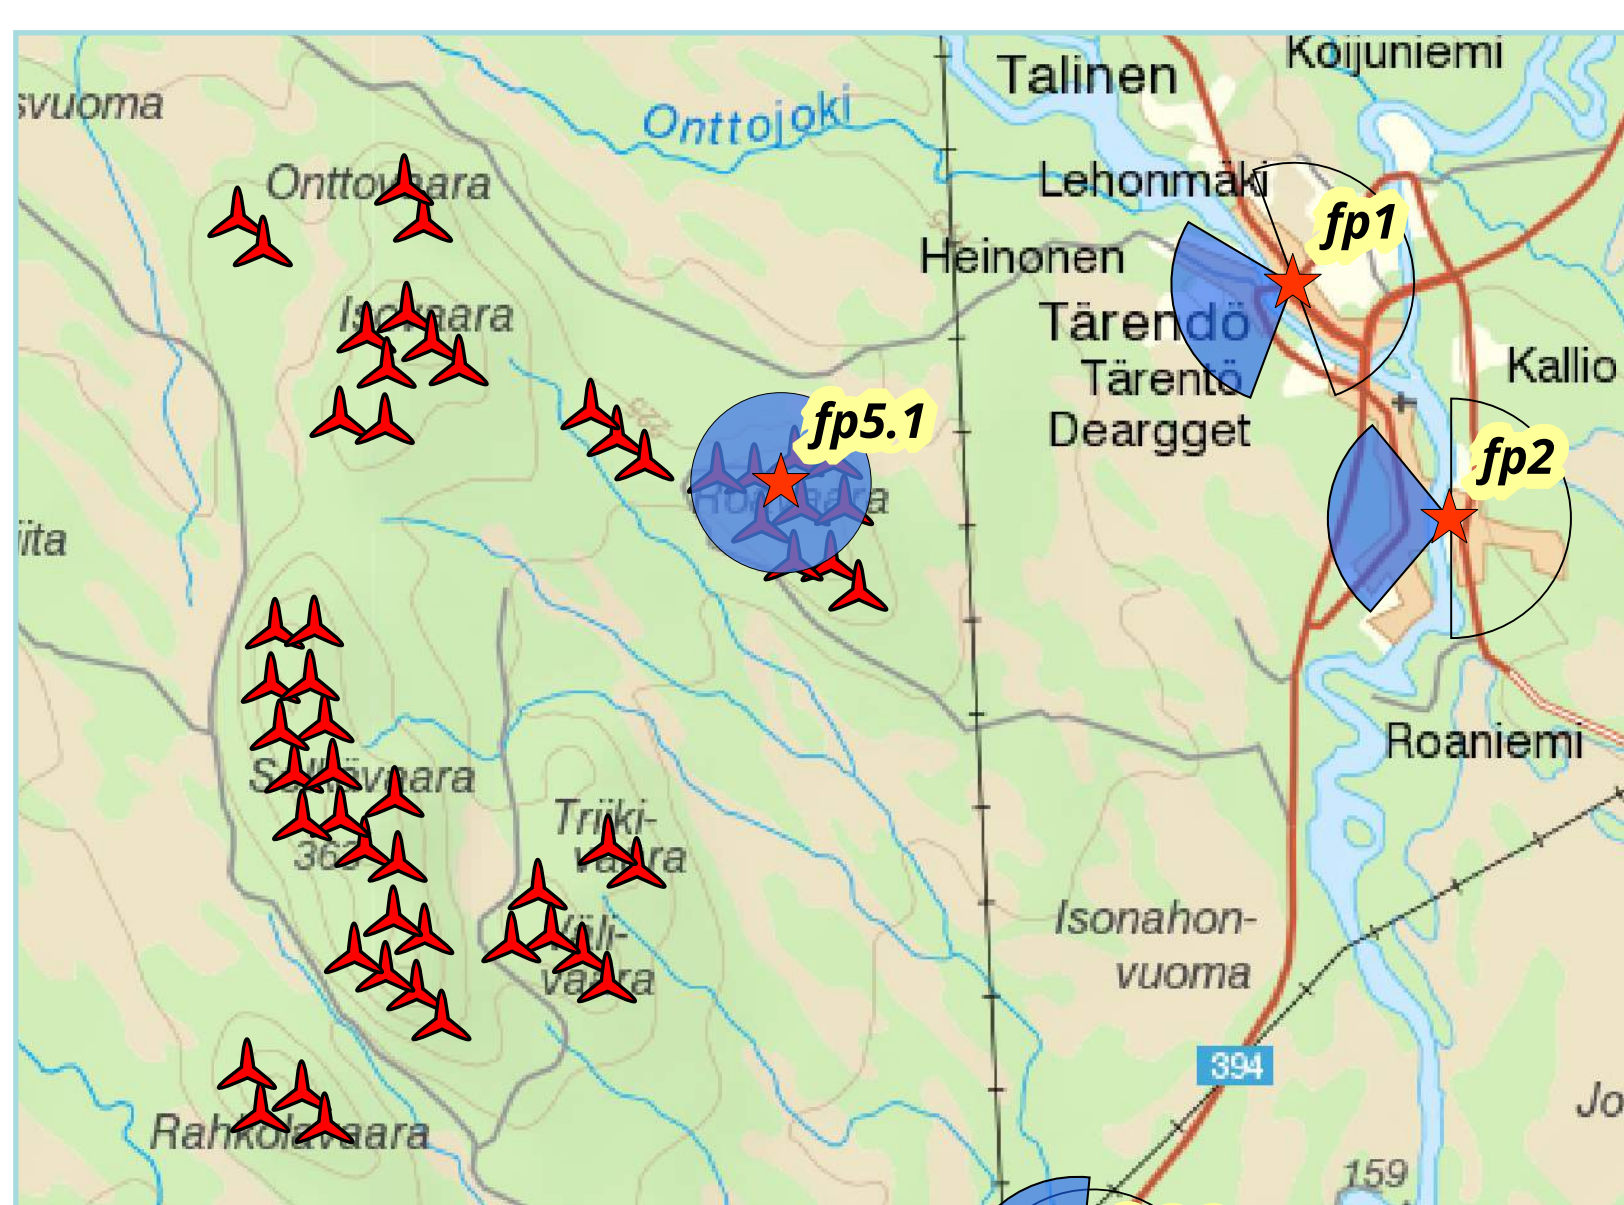

SELKÄVAARA

Fotomontage

Rovavaara, fp 5.1, 360-graders vinkel

Fotopunkt: Rovavaara, fp 5.1, 360-graders vinkel
Totalhöjd: 250 meter
Närmsta verk: ca 0,3 km

SELKÄVAARA

Fotomontage

Tärendö, ICA, fp 1

Fotopunkt: Tärendö, ICA, fp 1
Totalhöjd: 250 meter
Närmsta verk: ca 4,9 km

I detta montage visas vindkraftverken som symboler för att tydliggöra verkens placeringar.

Tärendö, Laitamaa, fp 2

Fotopunkt: Tärendö, Laitamaa, fp 2
Totalhöjd: 250 meter
Närmsta verk: ca 5,9 km

I detta montage visas vindkraftverken som symboler för att tydliggöra verkens placeringar.

SELKÄVAARA

Fotomontage

Ekorrbacken, fp 3.0

Fotopunkt: Ekorrbacken, fp 3
Totalhöjd: 250 meter
Närmsta verk: ca 5,1 km

I detta montage visas vindkraftverken som symboler för att tydliggöra verkens placeringar.

Ekorrbacken, fp 3.2

Fotopunkt: Ekorrbacken, fp 3.2
Totalhöjd: 250 meter
Närmsta verk: ca 5,2 km

I detta montage visas vindkraftverken som symboler för att tydliggöra verkens placeringar.

SELKÄVAARA

Fotomontage