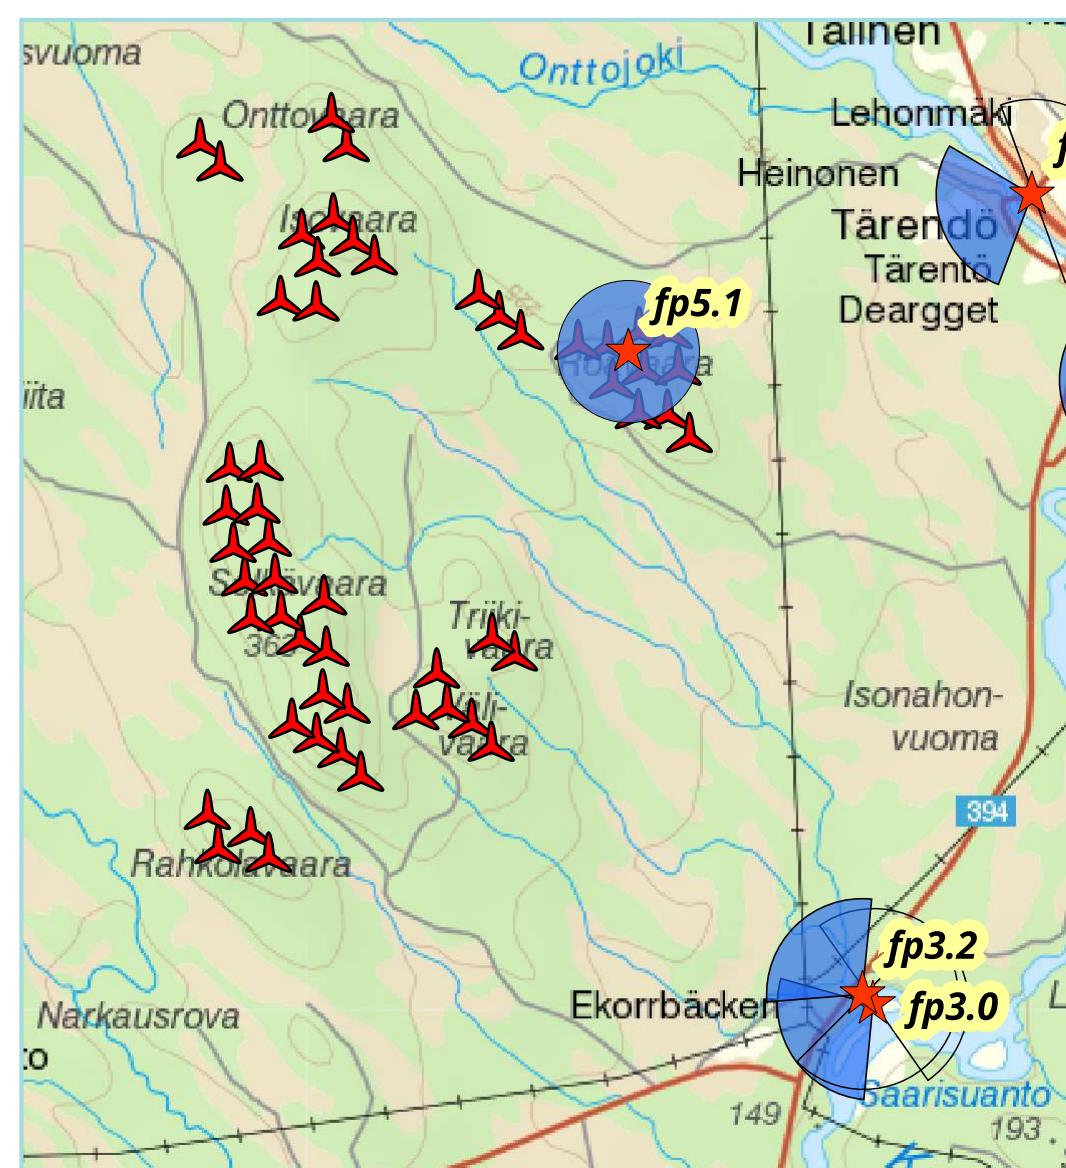

I detta montage visas vindkraftverken som symboler för att tydliggöra verkens placeringar.

Tärendö, Laitamaa, fp 2

Fotopunkt: Tärendö, Laitamaa, fp 2
Totalhöjd: 250 meter
Närmsta verk: ca 5,9 km

I detta montage visas vindkraftverken som symboler för att tydliggöra verkens placeringar.

SELKÄVAARA

Fotomontage

Ekorrbacken, fp 3.0

Fotopunkt: Ekorrbacken, fp 3
Totalhöjd: 250 meter
Närmsta verk: ca 5,1 km

I detta montage visas vindkraftverken som symboler för att tydliggöra verkens placeringar.

Ekorrbacken, fp 3.2

Fotopunkt: Ekorrbacken, fp 3.2
Totalhöjd: 250 meter
Närmsta verk: ca 5,2 km

I detta montage visas vindkraftverken som symboler för att tydliggöra verkens placeringar.

SELKÄVAARA

Fotomontage

Kainulasjärvi, fp 4

Fotopunkt: Kainulasjärvi, fp 4
Totalhöjd: 250 meter
Närmsta verk: ca 3,3 km

I detta montage visas vindkraftverken som symboler för att tydliggöra verkens placeringar.

Ylikenttä, fp 6

Fotopunkt: Ylikenttä, fp 6
Totalhöjd: 250 meter
Närmsta verk: ca 3,7 km