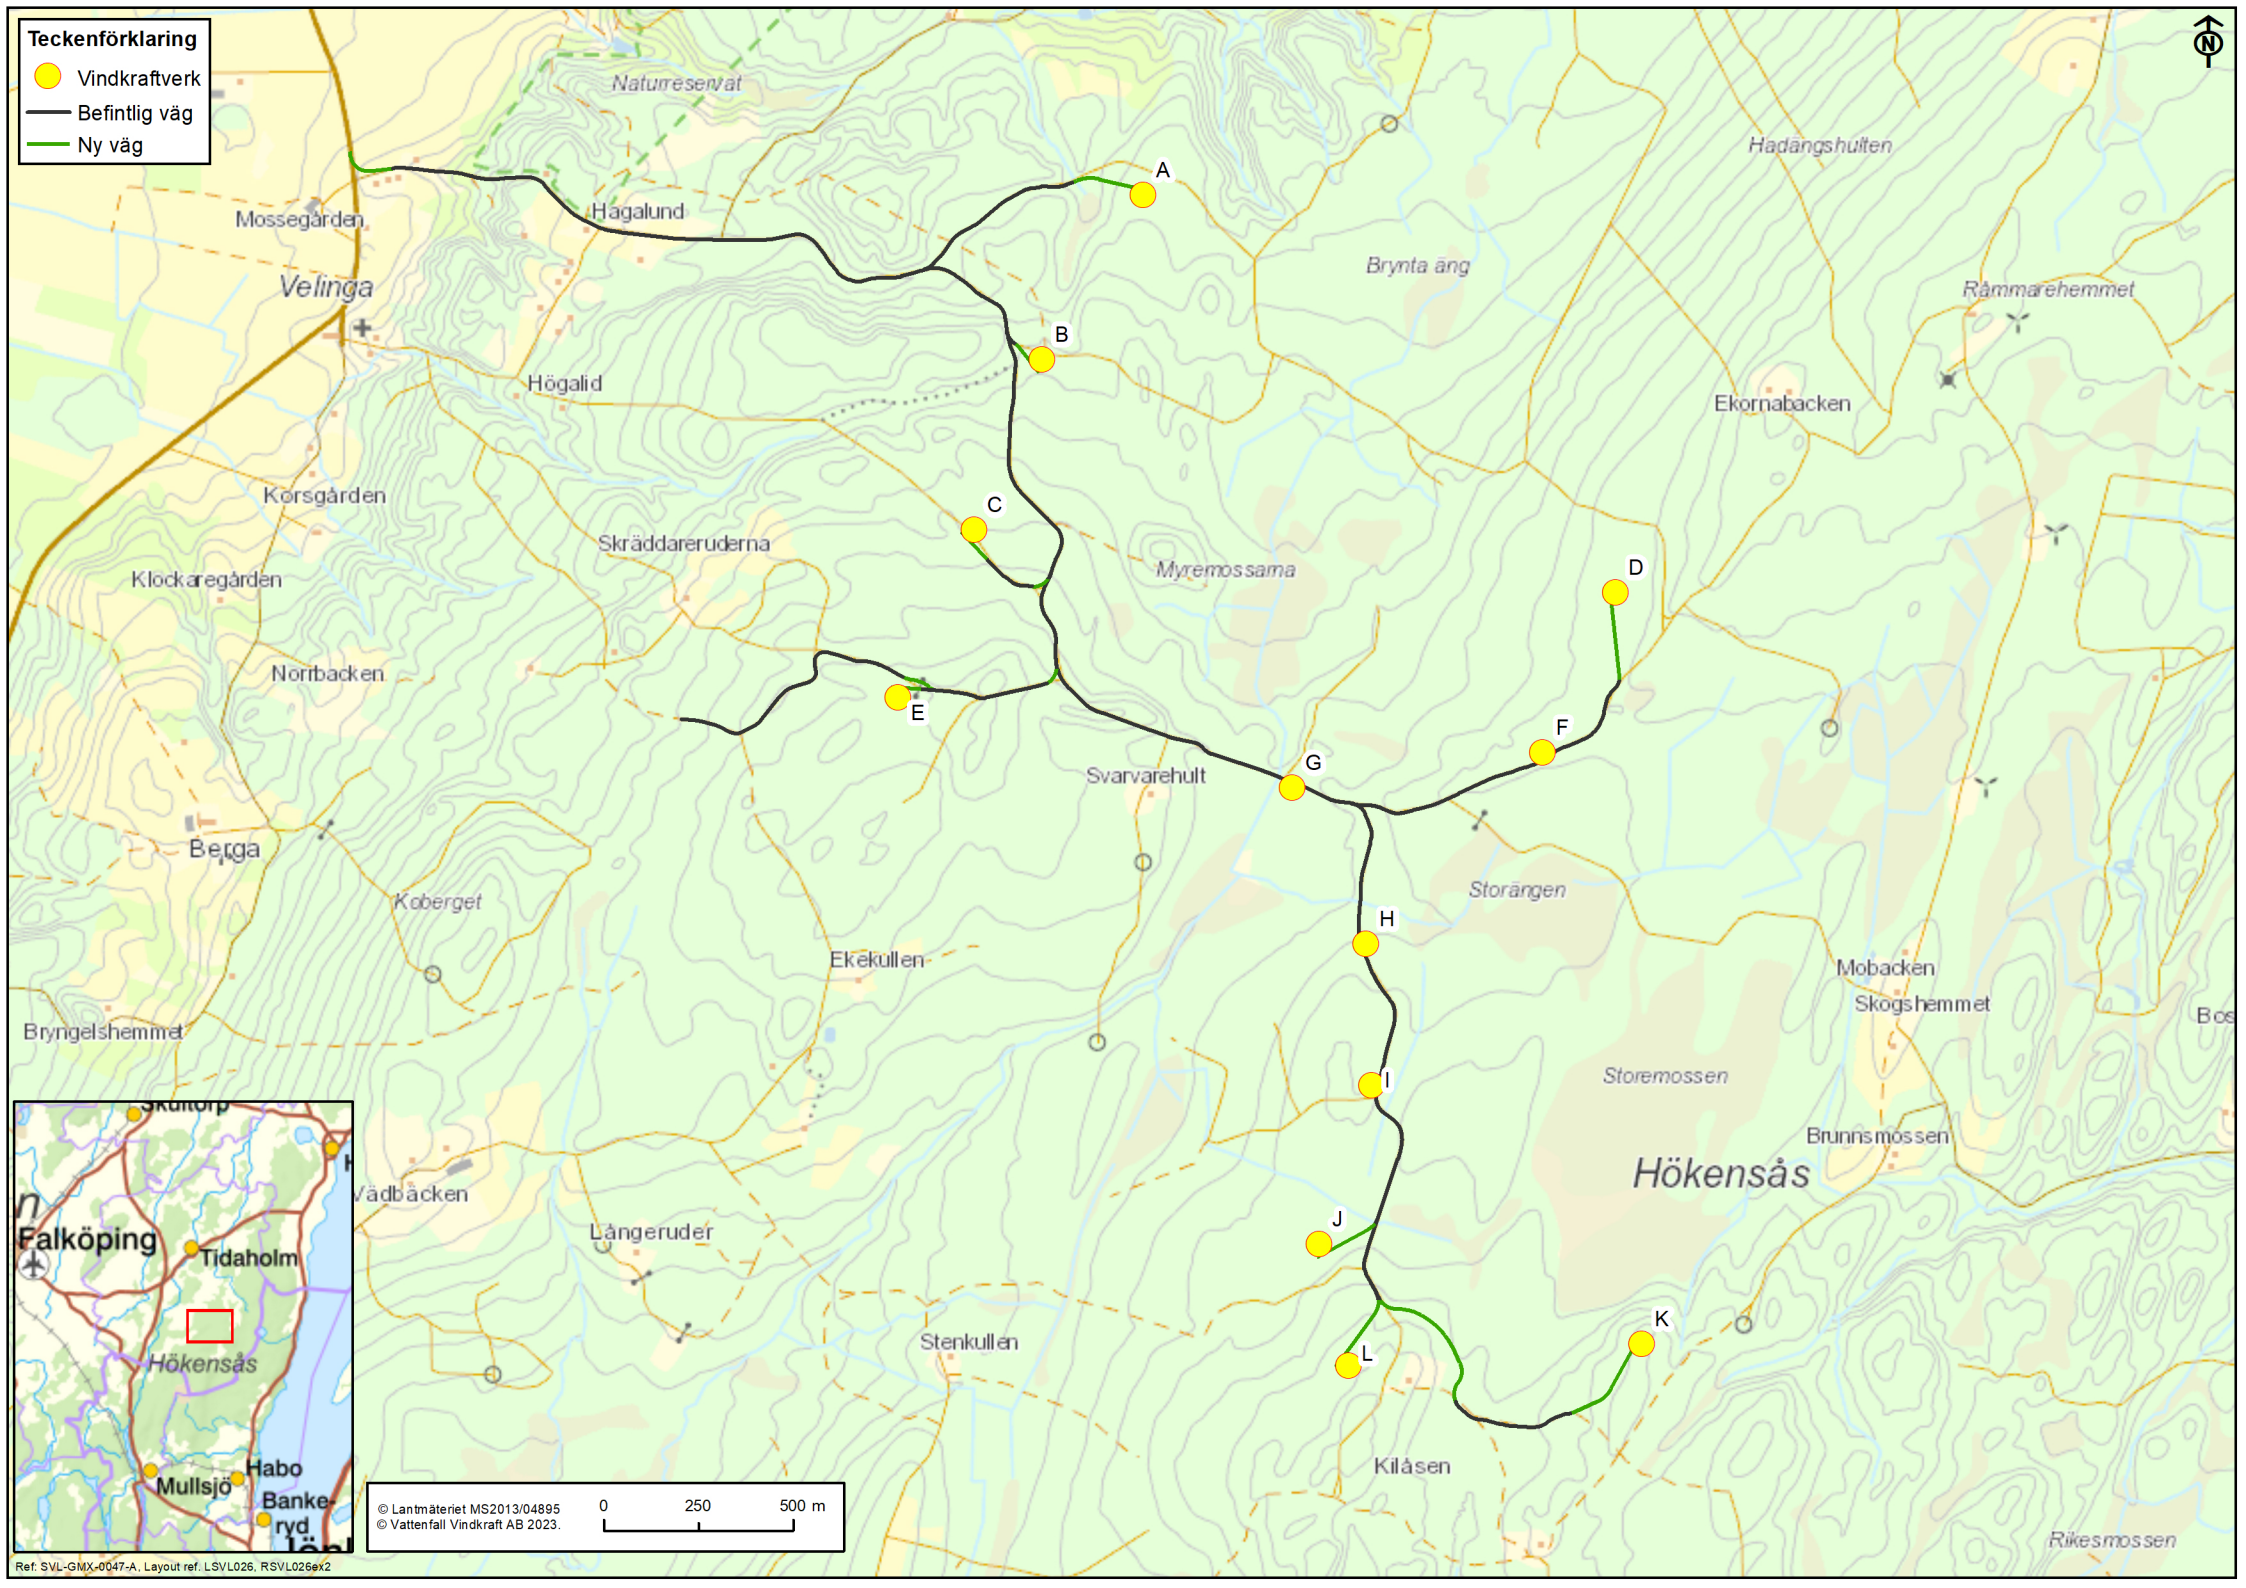

Teckenförklaring

-  Vindkraftverk
-  Befintlig väg
-  Ny väg

© Lantmäteriet MS2013/04895
© Vattenfall Vindkraft AB 2023.

0 250 500 m