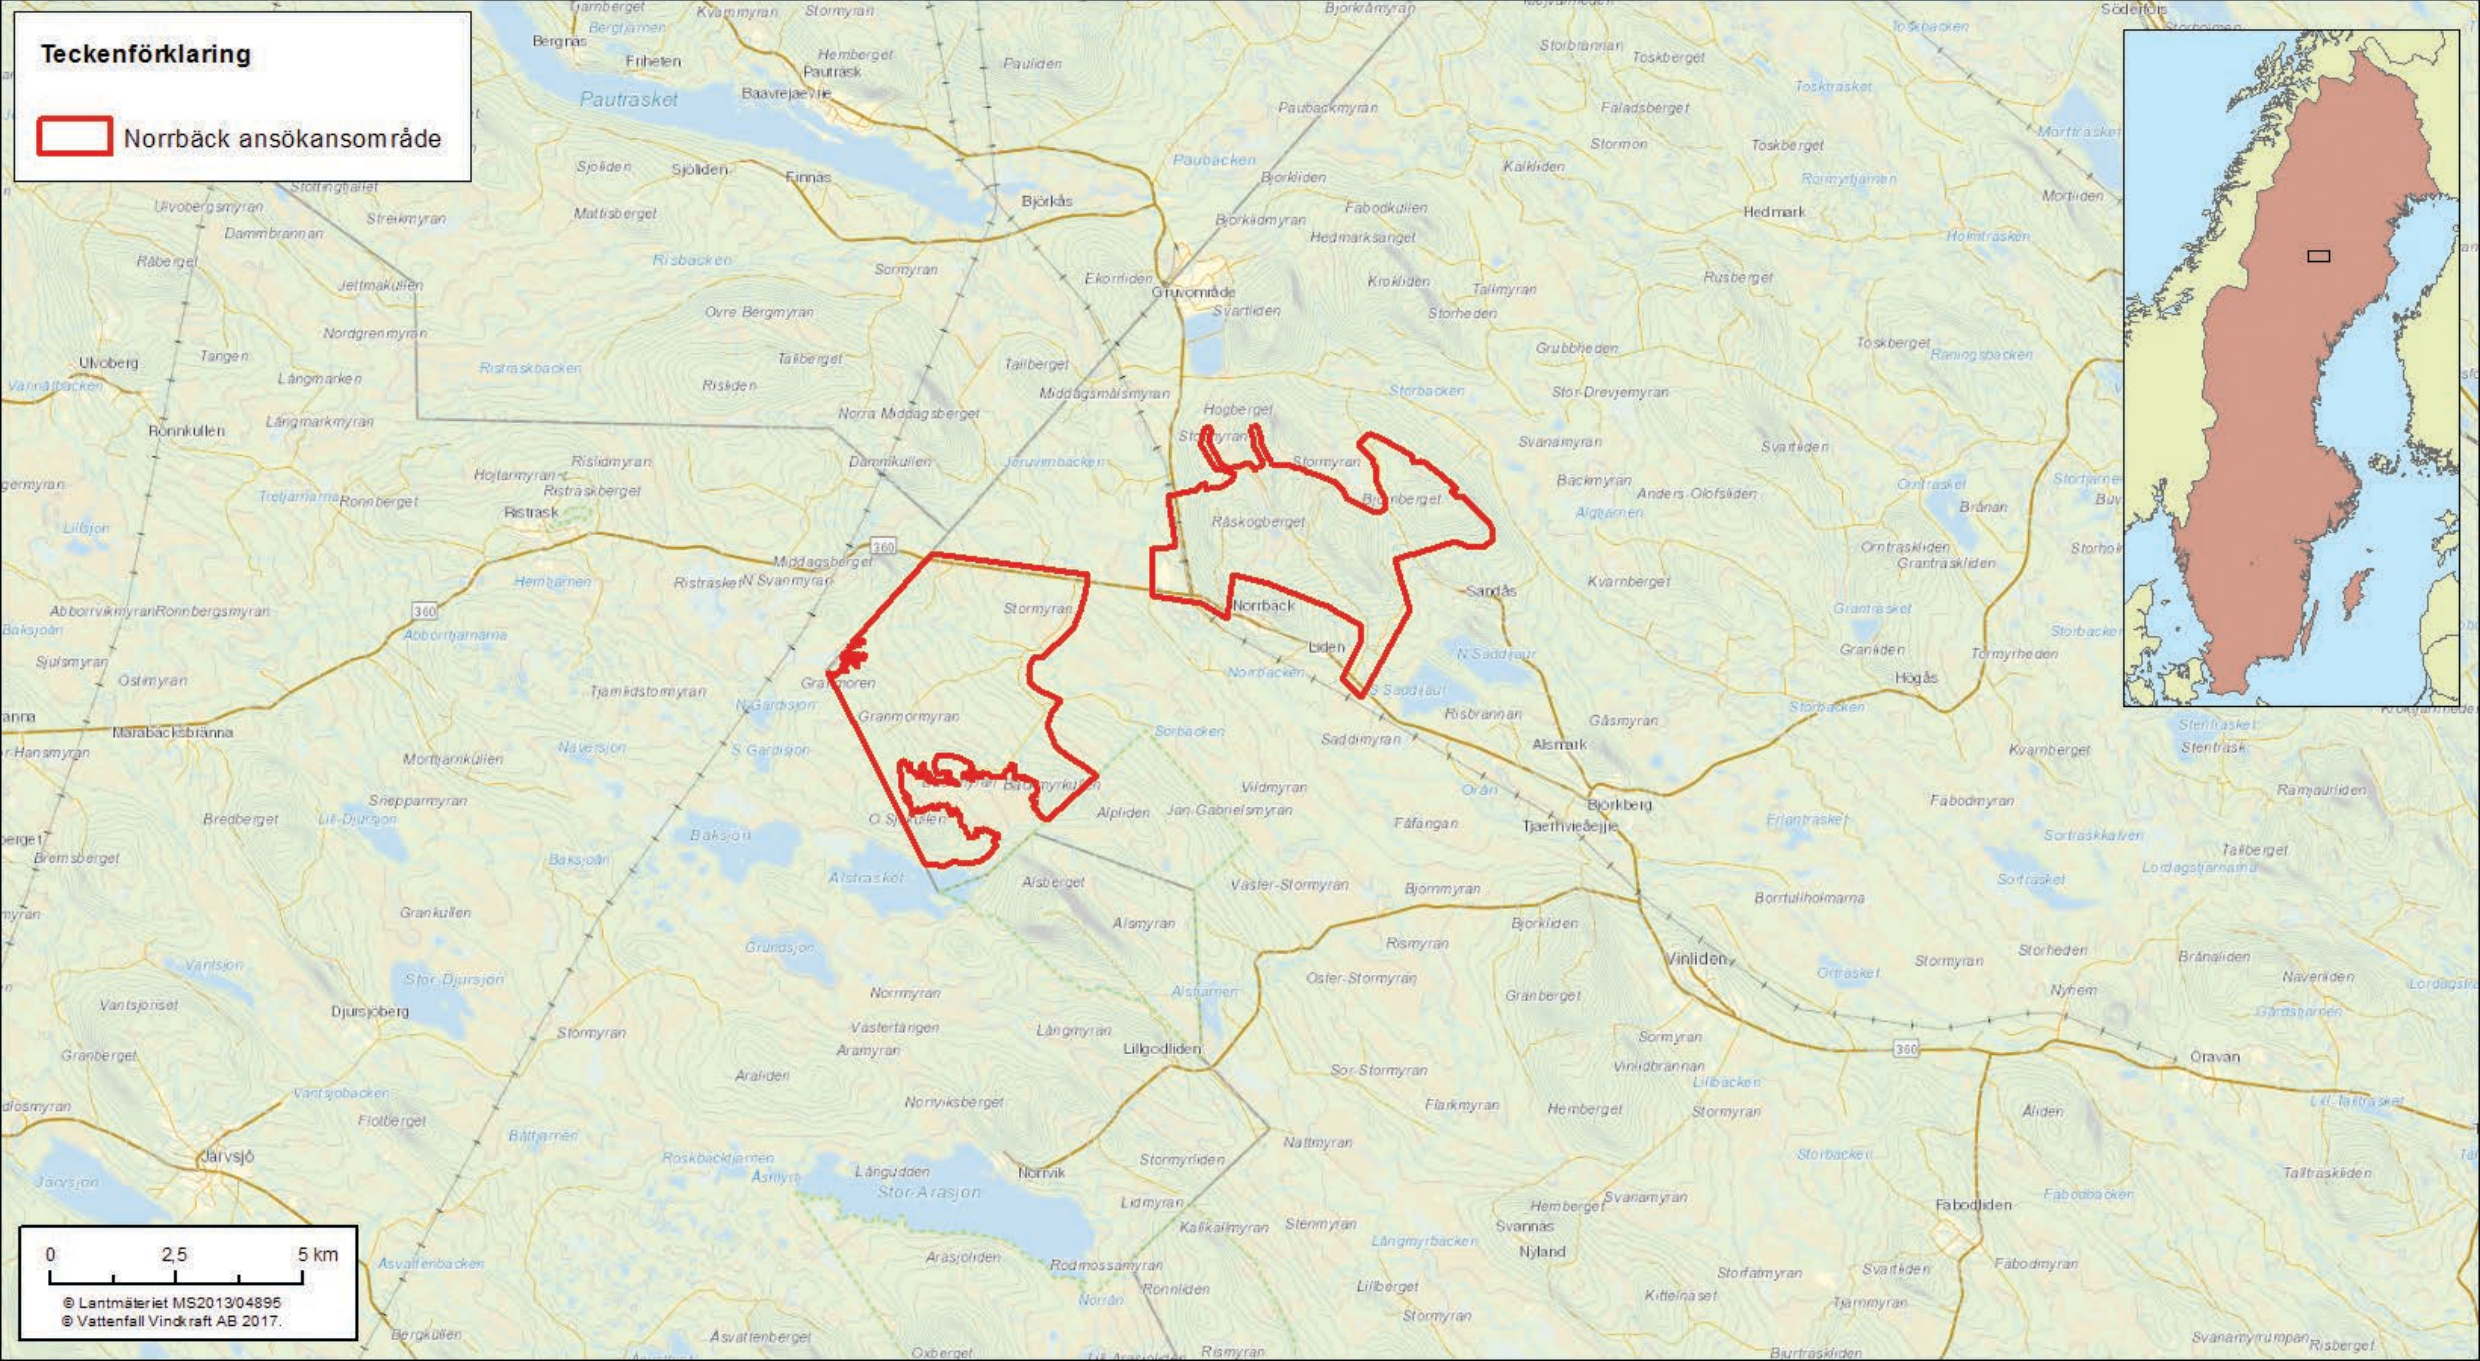

Teckenförklaring

 Norrbäck ansökansområde

0 2,5 5 km

© Lantmäteriet MS2013/04895
© Vattenfall Vindkraft AB 2017.